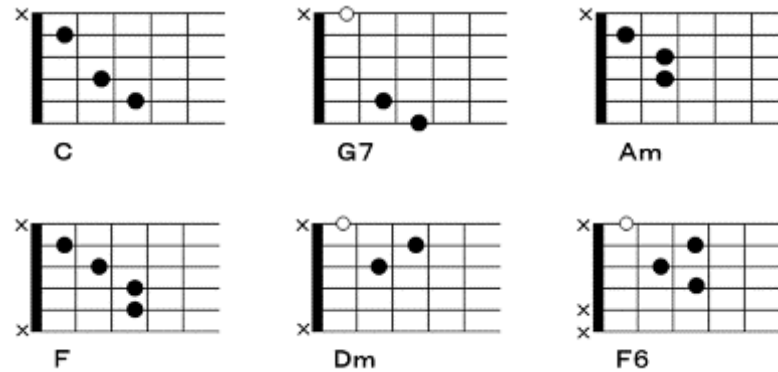

レイカディア賛歌 ※

作詞、高城修三 作曲、下村正勝

C G7 Am F G7
 近江の最中(モナカ) 青 き湖(ウミ)
 F C Am F Dm C
 ささなみ寄せる 軽(カ) き 音
 Dm F6 Dm G7 Am G7
 いつまでも 尽きることなき その思い
 C G7 Am F Dm G7
 ともに学ばん さわ やか に
 C Am G7 C
 レイカディア レイカディア わがレイカディア

C G7 Am F G7
 淡海(アワウミ)映(ウツ)す 蒼(アオ) き空
 F C Am F Dm C
 宇宙(ウチュウ)が見せる 深 き貌(カオ)
 Dm F6 Dm G7 Am G7
 いつまでも 消ゆることなき その真実(マコト)
 C G7 Am F Dm G7
 ともに生きなん かぎ りなく
 C Am G7 C
 レイカディア レイカディア わがレイカディア

C G7 Am F G7
 青垣(アオカキ)つらね 鈴鹿(スガ)比良(ヒラ)
 F C Am F Dm C
 峰(ミネ)にたわむる 白鳥(シラトリ) の
 Dm F6 Dm G7 Am G7
 いつまでも 果つることなき 歓(ヨロコ)びを
 C G7 Am F Dm G7
 ともに 遊ばん うる わし く
 C Am G7 C
 レイカディア レイカディア わがレイカディア

※滋賀県レイカディア大学校歌