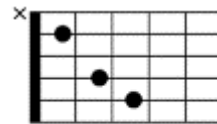

俺に返すつもりならば 捨ててくれ

Am A7 Dm
 そうね誕生 石なら ルビーなの
 G7 C E7

そんな言葉が頭に渦巻くよ

Am A7 Dm
 あれは八月 目映い陽の中で

Am E7 Am

誓った 愛の幻

G7 C Bm7 B7 Am
 孤独が好きな俺さ 気にしないで 行っていいよ

F Dm7 B7 E7

気が変わらぬうちに早く 消えてくれ

Am

A7

Dm

G7

C

Am A7 Dm
 くもり硝子の 向うは 風の街
 G7 C E7

さめた紅茶が残ったテーブルで

Am A7 Dm
 襟を合わせて 日暮れの人波に

Am E7 Am

紛れる 貴女を見てた

Am A7 Dm
 そして二年の 月日が 流れ去り
 G7 C E7

街でベージュのコートを見かけると

Am A7 Dm
 指にルビーの リングを 探すのさ

Am E7 Am

貴女 を失ってから