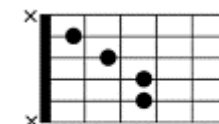

ルビーの指輪 「寺尾聰」
作詞、松本隆 作曲、寺尾聰

Am A7 Dm
くもり硝子の 向うは 風の街
G7 C E7

問わず語りの心が切ないね

Am A7 Dm
枯葉ひとつの 重さもない命

Am E7 Am

貴女 を失ってから

G7 C Bm7 B7 Am
背中を丸めながら 指の リング 抜き取ったね

F Dm7 B7 E7

俺に返すつもりならば 捨ててくれ

Am A7 Dm
そうね誕生 石なら ルビーなの
G7 C E7

そんな言葉が頭に渦巻くよ

Am A7 Dm
あれは八月 目映い陽の中で

Am E7 Am

誓った 愛の幻

G7 C Bm7 B7 Am
孤独が好きな俺さ 気にしないで 行っていいよ

F Dm7 B7 E7

気が変わらぬうちに早く 消えてくれ

Am A7 Dm
くもり硝子の 向うは 風の街
G7 C E7

さめた紅茶が残ったテーブルで

Am A7 Dm
襟を合わせて 日暮れの人波に

Am E7 Am

紛れる 貴女を見てた

Am A7 Dm
そして二年の 月日が 流れ去り
G7 C E7

街でベージュのコートを見かけると

Am A7 Dm
指にルビーの リングを 探すのさ

Am E7 Am

貴女 を失ってから

(※くり返し)

※

F