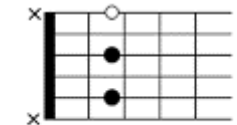

ルビーの指輪 「寺尾聰」
作詞、松本隆 作曲、寺尾聰

Am A7 Dm
くもり硝子の 向うは 風の街
G7 C E7

問わず語りの心が切ないね

Am A7 Dm
枯葉ひとつの 重さもない命

Am E7 Am

貴女 を失ってから

G7 C Bm7 B7 Am
背中を丸めながら 指の リング 抜き取ったね

F Dm7 B7 E7

俺に返すつもりならば 捨ててくれ

Am A7 Dm
そうね誕生 石なら ルビーなの
G7 C E7

そんな言葉が頭に渦巻くよ

Am A7 Dm
あれは八月 目映い陽の中で

Am E7 Am

誓った 愛の幻

G7 C Bm7 B7 Am
孤独が好きな俺さ 気にしないで 行っていいよ

F Dm7 B7 E7

気が変わらぬうちに早く 消えてくれ

Am A7 Dm
くもり硝子の 向うは 風の街
G7 C E7

さめた紅茶が残ったテーブルで

Am A7 Dm
襟を合わせて 日暮れの人波に

Am E7 Am

紛れる 貴女を見てた

Am A7 Dm
そして二年の 月日が 流れ去り
G7 C E7

街でベージュのコートを見かけると

Am A7 Dm
指にルビーの リングを 探すのさ

Am E7 Am

貴女 を失ってから

(※くり返し)

Bm7

※