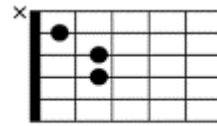

ルビーの指輪 「寺尾聰」
作詞、松本隆 作曲、寺尾聰

Am A7 Dm
くもり硝子の 向うは 風の街
G7 C E7

問わず語りの心が切ないね

Am A7 Dm
枯葉ひとつの 重さもない命

Am E7 Am

貴女 を失ってから

G7 C Bm7 B7 Am
背中を丸めながら 指の リング 抜き取ったね

F Dm7 B7 E7

俺に返すつもりならば 捨ててくれ

Am A7 Dm
そうね誕生 石なら ルビーなの
G7 C E7

そんな言葉が頭に渦巻くよ

Am A7 Dm
あれは八月 目映い陽の中で

Am E7 Am

誓った 愛の幻

G7 C Bm7 B7 Am
孤独が好きな俺さ 気にしないで 行っていいよ

F Dm7 B7 E7

気が変わらぬうちに早く 消えてくれ

Am