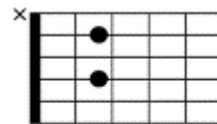

ルビーの指輪 「寺尾聰」
作詞、松本隆 作曲、寺尾聰

Am A7 Dm
くもり硝子の 向うは 風の街
G7 C E7

問わず語りの心が切ないね

Am A7 Dm
枯葉ひとつの 重さもない命

Am E7 Am

貴女 を失ってから

G7 C Bm7 B7 Am
背中を丸めながら 指の リング 抜き取ったね

F Dm7 B7 E7

俺に返すつもりならば 捨ててくれ

Am A7 Dm
そうね誕生 石なら ルビーなの
G7 C E7

そんな言葉が頭に渦巻くよ

Am A7 Dm
あれは八月 目映い陽の中で

Am E7 Am

誓った 愛の幻

G7 C Bm7 B7 Am
孤独が好きな俺さ 気にしないで 行っていいよ

F Dm7 B7 E7

気が変わらぬうちに早く 消えてくれ

A7

Am A7 Dm
くもり硝子の 向うは 風の街
G7 C E7

さめた紅茶が残ったテーブルで

Am A7 Dm
襟を合わせて 日暮れの人波に

Am E7 Am

紛れる 貴女を見てた

Am A7 Dm
そして二年の 月日が 流れ去り
G7 C E7

街でベージュのコートを見かけると

Am A7 Dm
指にルビーの リングを 探すのさ

Am E7 Am

貴女 を失ってから

(※くり返し)

※