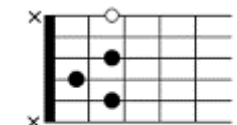

ルビーの指輪 「寺尾聰」
作詞、松本隆 作曲、寺尾聰

Am A7 Dm
くもり硝子の 向うは 風の街
G7 C E7

問わず語りの心が切ないね

Am A7 Dm
枯葉ひとつの 重さもない命

Am E7 Am

貴女 を失ってから

G7 C Bm7 B7 Am
背中を丸めながら 指の リング 抜き取ったね

F Dm7 B7 E7

俺に返すつもりならば 捨ててくれ

Am A7 Dm
そうね誕生 石なら ルビーなの
G7 C E7

そんな言葉が頭に渦巻くよ

Am A7 Dm
あれは八月 目映い陽の中で

Am E7 Am

誓った 愛の幻

G7 C Bm7 B7 Am
孤独が好きな俺さ 気にしないで 行っていいよ

F Dm7 B7 E7

気が変わらぬうちに早く 消えてくれ

Am A7 Dm
くもり硝子の 向うは 風の街
G7 C E7

さめた紅茶が残ったテーブルで

Am A7 Dm
襟を合わせて 日暮れの人波に

Am E7 Am

紛れる 貴女を見てた

Am A7 Dm
そして二年の 月日が 流れ去り
G7 C E7

街でベージュのコートを見かけると

Am A7 Dm
指にルビーの リングを 探すのさ

Am E7 Am

貴女 を失ってから

(※くり返し)

B7

※