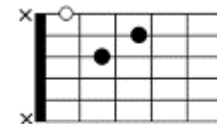

ルビーの指輪 「寺尾聰」
作詞、松本隆 作曲、寺尾聰

Am A7 Dm
くもり硝子の 向うは 風の街
G7 C E7

問わず語りの心が切ないね

Am A7 Dm
枯葉ひとつの 重さもない命

Am E7 Am

貴女 を失ってから

G7 C Bm7 B7 Am
背中を丸めながら 指の リング 抜き取ったね

F Dm7 B7 E7

俺に返すつもりならば 捨ててくれ

Am A7 Dm
そうね誕生 石なら ルビーなの
G7 C E7

そんな言葉が頭に渦巻くよ

Am A7 Dm
あれは八月 目映い陽の中で

Am E7 Am

誓った 愛の幻

G7 C Bm7 B7 Am
孤独が好きな俺さ 気にしないで 行っていいよ

F Dm7 B7 E7

気が変わらぬうちに早く 消えてくれ

Dm

Am A7 Dm
くもり硝子の 向うは 風の街
G7 C E7

さめた紅茶が残ったテーブルで

Am A7 Dm
襟を合わせて 日暮れの人波に

Am E7 Am

紛れる 貴女を見てた

Am A7 Dm
そして二年の 月日が 流れ去り
G7 C E7

街でベージュのコートを見かけると

Am A7 Dm
指にルビーの リングを 探すのさ

Am E7 Am

貴女 を失ってから

(※くり返し)

※