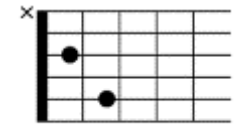

ルビーの指輪 「寺尾聰」
作詞、松本隆 作曲、寺尾聰

Am A7 Dm
くもり硝子の 向うは 風の街
G7 C E7

問わず語りの心が切ないね

Am A7 Dm
枯葉ひとつの 重さもない命

Am E7 Am

貴女 を失ってから

G7 C Bm7 B7 Am
背中を丸めながら 指の リング 抜き取ったね

F Dm7 B7 E7

俺に返すつもりならば 捨ててくれ

Am A7 Dm
そうね誕生 石なら ルビーなの
G7 C E7

そんな言葉が頭に渦巻くよ

Am A7 Dm
あれは八月 目映い陽の中で

Am E7 Am

誓った 愛の幻

G7 C Bm7 B7 Am
孤独が好きな俺さ 気にしないで 行っていいよ

F Dm7 B7 E7

気が変わらぬうちに早く 消えてくれ

Am A7 Dm
くもり硝子の 向うは 風の街
G7 C E7

さめた紅茶が残ったテーブルで

Am A7 Dm
襟を合わせて 日暮れの人波に

Am E7 Am

紛れる 貴女を見てた

Am A7 Dm
そして二年の 月日が 流れ去り
G7 C E7

街でベージュのコートを見かけると

Am A7 Dm
指にルビーの リングを 探すのさ

Am E7 Am

貴女 を失ってから

(※くり返し)

E7

※