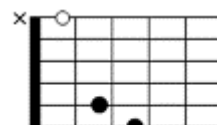

俺に返すつもりならば 捨ててくれ

Am A7 Dm
 そうね誕生 石なら ルビーなの
 G7 C E7

そんな言葉が頭に渦巻くよ

Am A7 Dm
 あれは八月 目映い陽の中で

Am E7 Am

誓った 愛の幻

G7 C Bm7 B7 Am
 孤独が好きな俺さ 気にしないで 行っていいよ

F Dm7 B7 E7

気が変わらぬうちに早く 消えてくれ

Am

A7

Dm

G7

C

Am A7 Dm
 くもり硝子の 向うは 風の街
 G7 C E7

さめた紅茶が残ったテーブルで