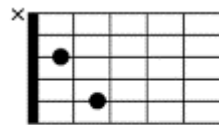

約束「渡辺徹」

作詞、大津あきら 作曲、鈴木キサブロー

Am G Fmaj7 E7

ちいさな夢を唇に

Am G Fmaj7 Em7 Am7

歌って君は僕と出逢った

Am G Fmaj7 E7

少女のままのあどけなさ

Am G Fmaj7 Em7 Am7

抱きしめたならこわれるはずさ

Dm7 C Dm7 E7

君の微笑みが愛に似合うその日まで

Am Dm7 G7 C

サヨナラさ Good-bye my sister

C Fmaj7 Dm7

さりげなく言うよ

Fmaj7 Em7 Dm7 E7

めぐり逢いを約束に

Am Dm7 G7 C

いつかはきっと Hello my sister

C Fmaj7 Dm7

街に疲れた時には

Fmaj7 Em7 Am

戻っておいで

E7

Am G Fmaj7 E7

心の何処か片隅に

Am G Fmaj7 Em7 Am7

君への詩をつづっておくよ

Dm7 C Dm7 E7

遠く鮮やかに愛が踊るその日まで

Am Dm7 G7 C

サヨナラさ Good-bye my sister

C Fmaj7 Dm7

さりげなく言うよ

Fmaj7 Em7 Dm7 E7

ふれあった日思い出に

Am Dm7 G7 C

いつかはきっと Hello my sister

C Fmaj7 Dm7

愛に着替えたらずぐに

Fmaj7 Em7 Am

戻っておいで

※

(※繰り返し)