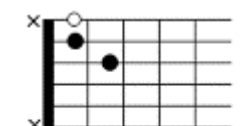

約束「渡辺徹」

作詞、大津あきら 作曲、鈴木キサブロー

Am G Fmaj7 E7

ちいさな夢を唇に

Am G Fmaj7 Em7 Am7

歌って君は僕と出逢った

Am G Fmaj7 E7

少女のままのあどけなさ

Am G Fmaj7 Em7 Am7

抱きしめたならこわれるはずさ

Dm7 C Dm7 E7

君の微笑みが愛に似合うその日まで

Am Dm7 G7 C

サヨナラさ Good-bye my sister

C Fmaj7 Dm7

さりげなく言うよ

Fmaj7 Em7 Dm7 E7

めぐり逢いを約束に

Am Dm7 G7 C

いつかはきっと Hello my sister

C Fmaj7 Dm7

街に疲れた時には

Fmaj7 Em7 Am

戻っておいで

Am G Fmaj7 E7

心の何処か片隅に

Am G Fmaj7 Em7 Am7

君への詩をつづっておくよ

Dm7 C Dm7 E7

遠く鮮やかに愛が踊るその日まで

Am Dm7 G7 C

サヨナラさ Good-bye my sister

C Fmaj7 Dm7

さりげなく言うよ

Fmaj7 Em7 Dm7 E7

ふれあった日思い出に

Am Dm7 G7 C

いつかはきっと Hello my sister

C Fmaj7 Dm7

愛に着替えたらずぐに

Fmaj7 Em7 Am

戻っておいで

Dm7

※

(※繰り返し)