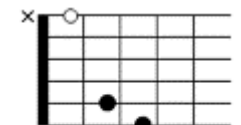

約束「渡辺徹」

作詞、大津あきら 作曲、鈴木キサブロー

Am G Fmaj7 E7

ちいさな夢を唇に

Am G Fmaj7 Em7 Am7

歌って君は僕と出逢った

Am G Fmaj7 E7

少女のままのあどけなさ

Am G Fmaj7 Em7 Am7

抱きしめたならこわれるはずさ

Dm7 C Dm7 E7

君の微笑みが愛に似合うその日まで

Am Dm7 G7 C

サヨナラさ Good-bye my sister

C Fmaj7 Dm7

さりげなく言うよ

Fmaj7 Em7 Dm7 E7

めぐり逢いを約束に

Am Dm7 G7 C

いつかはきっと Hello my sister

C Fmaj7 Dm7

街に疲れた時には

Fmaj7 Em7 Am

戻っておいで

Am G Fmaj7 E7

心の何処か片隅に

Am G Fmaj7 Em7 Am7

君への詩をつづっておくよ

Dm7 C Dm7 E7

遠く鮮やかに愛が踊るその日まで

Am Dm7 G7 C

サヨナラさ Good-bye my sister

C Fmaj7 Dm7

さりげなく言うよ

Fmaj7 Em7 Dm7 E7

ふれあった日思い出に

Am Dm7 G7 C

いつかはきっと Hello my sister

C Fmaj7 Dm7

愛に着替えたらずぐに

Fmaj7 Em7 Am

戻っておいで

G7

※

(※繰り返し)