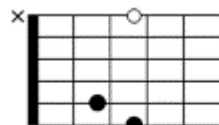

約束「渡辺徹」

作詞、大津あきら 作曲、鈴木キサブロー

Am G Fmaj7 E7

ちいさな夢を唇に

Am G Fmaj7 Em7 Am7

歌って君は僕と出逢った

Am G Fmaj7 E7

少女のままのあどけなさ

Am G Fmaj7 Em7 Am7

抱きしめたならこわれるはずさ

Dm7 C Dm7 E7

君の微笑みが愛に似合うその日まで

Am Dm7 G7 C

サヨナラさ Good-bye my sister

C Fmaj7 Dm7

さりげなく言うよ

Fmaj7 Em7 Dm7 E7

めぐり逢いを約束に

Am Dm7 G7 C

いつかはきっと Hello my sister

C Fmaj7 Dm7

街に疲れた時には

Fmaj7 Em7 Am

戻っておいで

G

Am G Fmaj7 E7

心の何処か片隅に

Am G Fmaj7 Em7 Am7

君への詩をつづっておくよ

Dm7 C Dm7 E7

遠く鮮やかに愛が踊るその日まで

Am Dm7 G7 C

サヨナラさ Good-bye my sister

C Fmaj7 Dm7

さりげなく言うよ

Fmaj7 Em7 Dm7 E7

ふれあった日思い出に

Am Dm7 G7 C

いつかはきっと Hello my sister

C Fmaj7 Dm7

愛に着替えたらずぐに

Fmaj7 Em7 Am

戻っておいで

※

(※繰り返し)