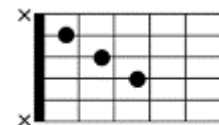

約束「渡辺徹」

作詞、大津あきら 作曲、鈴木キサブロー

Am G Fmaj7 E7

ちいさな夢を唇に

Am G Fmaj7 Em7 Am7

歌って君は僕と出逢った

Am G Fmaj7 E7

少女のままのあどけなさ

Am G Fmaj7 Em7 Am7

抱きしめたならこわれるはずさ

Dm7 C Dm7 E7

君の微笑みが愛に似合うその日まで

Am Dm7 G7 C

サヨナラさ Good-bye my sister

C Fmaj7 Dm7

さりげなく言うよ

Fmaj7 Em7 Dm7 E7

めぐり逢いを約束に

Am Dm7 G7 C

いつかはきっと Hello my sister

C Fmaj7 Dm7

街に疲れた時には

Fmaj7 Em7 Am

戻っておいで

Fmaj7

Am G Fmaj7 E7

心の何処か片隅に

Am G Fmaj7 Em7 Am7

君への詩をつづっておくよ

Dm7 C Dm7 E7

遠く鮮やかに愛が踊るその日まで

Am Dm7 G7 C

サヨナラさ Good-bye my sister

C Fmaj7 Dm7

さりげなく言うよ

Fmaj7 Em7 Dm7 E7

ふれあった日思い出に

Am Dm7 G7 C

いつかはきっと Hello my sister

C Fmaj7 Dm7

愛に着替えたらずぐに

Fmaj7 Em7 Am

戻っておいで

※

(※繰り返し)