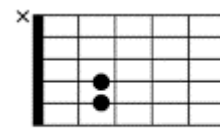

岬めぐり 「山本コータローとウィークエンド」
 作詞、山上路夫 作曲、山本厚太郎

C Cmaj7 Am Dm7 C
 あなたがいつか 話してくれた
 Am C Dm7 G7
 岬を 僕は たずねて来た
 C Cmaj7 Am Dm7 C
 二人で行くと 約束したが
 Am C G7 F C
 今ではそれも かなわないこと

E7 Am Dm E7
 岬めぐりの バスは走る
 F Em Dm7 G7
 窓に 広がる 青い海よ
 Am E7 F C
 悲しみ深く 胸に沈めたら
 Dm7 C G7 C
 この旅終えて 街に帰ろう

E7 Am Dm E7
 岬めぐりの バスは走る
 F Em Dm7 G7
 窓に 広がる 青い海よ
 Am E7 F C
 悲しみ深く 胸に沈めたら
 Dm7 C G7 C
 この旅終えて 街に帰ろう

F

E7

Dm

Em