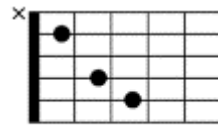

岬めぐり 「山本コータローとウィークエンド」
 作詞、山上路夫 作曲、山本厚太郎

C Cmaj7 Am Dm7 C
 あなたがいつか 話してくれた
 Am C Dm7 G7
 岬を 僕は たずねて来た
 C Cmaj7 Am Dm7 C
 二人で行くと 約束したが
 Am C G7 F C
 今ではそれも かなわないこと

E7 Am Dm E7
 岬めぐりの バスは走る
 F Em Dm7 G7
 窓に 広がる 青い海よ
 Am E7 F C
 悲しみ深く 胸に沈めたら
 Dm7 C G7 C
 この旅終えて 街に帰ろう

C

Cmaj7

Am

Dm7

G7

C Cmaj7 Am Dm7 C
 幸 せそうな 人々たちと
 Am C Dm7 G7
 岬を 廻る ひとりで僕は
 C Cmaj7 Am Dm7 C
 くだける波の あの激しさで
 Am C G7 F C
 あなたをもっと 愛したかった

E7 Am Dm E7
 岬めぐりの バスは走る
 F Em Dm7 G7
 僕は どうして 生きてゆこう
 Am E7 F C
 悲しみ深く 胸に沈めたら
 Dm7 C G7 C
 この旅終えて 街に帰ろう