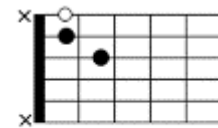

岬めぐり 「山本コータローとウィークエンド」
 作詞、山上路夫 作曲、山本厚太郎

C Cmaj7 Am Dm7 C
 あなたがいつか 話してくれた
 Am C Dm7 G7
 岬を 僕は たずねて来た
 C Cmaj7 Am Dm7 C
 二人で行くと 約束したが
 Am C G7 F C
 今ではそれも かなわないこと

E7 Am Dm E7
 岬めぐりの バスは走る
 F Em Dm7 G7
 窓に 広がる 青い海よ
 Am E7 F C
 悲しみ深く 胸に沈めたら
 Dm7 C G7 C
 この旅終えて 街に帰ろう

C

Cmaj7

Am

Dm7

G7

C Cmaj7 Am Dm7 C
 幸 せそうな 人々たちと
 Am C Dm7 G7
 岬を 廻る ひとりで僕は
 C Cmaj7 Am Dm7 C
 くだける波の あの激しさで
 Am C G7 F C
 あなたをもっと 愛したかった

E7 Am Dm E7
 岬めぐりの バスは走る
 F Em Dm7 G7
 僕は どうして 生きてゆこう
 Am E7 F C
 悲しみ深く 胸に沈めたら
 Dm7 C G7 C
 この旅終えて 街に帰ろう