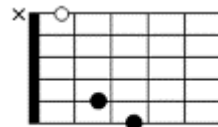

岬めぐり 「山本コータローとウィークエンド」
 作詞、山上路夫 作曲、山本厚太郎

C Cmaj7 Am Dm7 C
 あなたがいつか 話してくれた
 Am C Dm7 G7
 岬を 僕は たずねて来た
 C Cmaj7 Am Dm7 C
 二人で行くと 約束したが
 Am C G7 F C
 今ではそれも かなわないこと

E7 Am Dm E7
 岬めぐりの バスは走る
 F Em Dm7 G7
 窓に 広がる 青い海よ
 Am E7 F C
 悲しみ深く 胸に沈めたら
 Dm7 C G7 C
 この旅終えて 街に帰ろう

C

Cmaj7

Am

Dm7

G7

C Cmaj7 Am Dm7 C
 幸 せそうな 人々たちと
 Am C Dm7 G7
 岬を 廻る ひとりで僕は
 C Cmaj7 Am Dm7 C
 くだける波の あの激しさで
 Am C G7 F C
 あなたをもっと 愛したかった

E7 Am Dm E7
 岬めぐりの バスは走る
 F Em Dm7 G7
 僕は どうして 生きてゆこう
 Am E7 F C
 悲しみ深く 胸に沈めたら
 Dm7 C G7 C
 この旅終えて 街に帰ろう