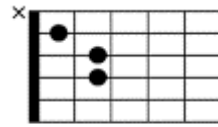

岬めぐり 「山本コータローとウィークエンド」
 作詞、山上路夫 作曲、山本厚太郎

C Cmaj7 Am Dm7 C
 あなたがいつか 話してくれた
 Am C Dm7 G7
 岬を 僕は たずねて来た
 C Cmaj7 Am Dm7 C
 二人で行くと 約束したが
 Am C G7 F C
 今ではそれも かなわないこと

E7 Am Dm E7
 岬めぐりの バスは走る
 F Em Dm7 G7
 窓に 広がる 青い海よ
 Am E7 F C
 悲しみ深く 胸に沈めたら
 Dm7 C G7 C
 この旅終えて 街に帰ろう

C

Cmaj7

Am

Dm7

G7

C Cmaj7 Am Dm7 C
 幸 せそうな 人々たちと
 Am C Dm7 G7
 岬を 廻る ひとりで僕は
 C Cmaj7 Am Dm7 C
 くだける波の あの激しさで
 Am C G7 F C
 あなたをもっと 愛したかった

E7 Am Dm E7
 岬めぐりの バスは走る
 F Em Dm7 G7
 僕は どうして 生きてゆこう
 Am E7 F C
 悲しみ深く 胸に沈めたら
 Dm7 C G7 C
 この旅終えて 街に帰ろう

E7 Am Dm E7
 岬めぐりの バスは走る
 F Em Dm7 G7
 窓に 広がる 青い海よ
 Am E7 F C
 悲しみ深く 胸に沈めたら
 Dm7 C G7 C
 この旅終えて 街に帰ろう

F

E7

Dm

Em