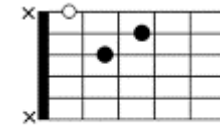

岬めぐり 「山本コータローとウィークエンド」
作詞、山上路夫 作曲、山本厚太郎

C Cmaj7 Am Dm7 C
あなたがいつか 話してくれた
Am C Dm7 G7
岬を 僕は たずねて来た
C Cmaj7 Am Dm7 C
二人で行くと 約束したが
Am C G7 F C
今ではそれも かなわないこと

E7 Am Dm E7
岬めぐりの バスは走る
F Em Dm7 G7
窓に 広がる 青い海よ
Am E7 F C
悲しみ深く 胸に沈めたら
Dm7 C G7 C
この旅終えて 街に帰ろう

C Cmaj7 Am Dm7 C
幸 せそうな 人々たちと
Am C Dm7 G7
岬を 廻る ひとりで僕は
C Cmaj7 Am Dm7 C
くだける波の あの激しさで
Am C G7 F C
あなたをもっと 愛したかった

E7 Am Dm E7
岬めぐりの バスは走る
F Em Dm7 G7
僕は どうして 生きてゆこう
Am E7 F C
悲しみ深く 胸に沈めたら
Dm7 C G7 C
この旅終えて 街に帰ろう

E7 Am Dm E7
岬めぐりの バスは走る
F Em Dm7 G7
窓に 広がる 青い海よ
Am E7 F C
悲しみ深く 胸に沈めたら
Dm7 C G7 C
この旅終えて 街に帰ろう

Dm