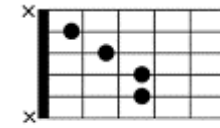

岬めぐり 「山本コータローとウィークエンド」
作詞、山上路夫 作曲、山本厚太郎

C Cmaj7 Am Dm7 C
あなたがいつか 話してくれた
Am C Dm7 G7
岬を 僕は たずねて来た
C Cmaj7 Am Dm7 C
二人で行くと 約束したが
Am C G7 F C
今ではそれも かなわないこと

E7 Am Dm E7
岬めぐりの バスは走る
F Em Dm7 G7
窓に 広がる 青い海よ
Am E7 F C
悲しみ深く 胸に沈めたら
Dm7 C G7 C
この旅終えて 街に帰ろう

C Cmaj7 Am Dm7 C
幸 せそうな 人々たちと
Am C Dm7 G7
岬を 廻る ひとりで僕は
C Cmaj7 Am Dm7 C
くだける波の あの激しさで
Am C G7 F C
あなたをもっと 愛したかった

E7 Am Dm E7
岬めぐりの バスは走る
F Em Dm7 G7
僕は どうして 生きてゆこう
Am E7 F C
悲しみ深く 胸に沈めたら
Dm7 C G7 C
この旅終えて 街に帰ろう

E7 Am Dm E7
岬めぐりの バスは走る
F Em Dm7 G7
窓に 広がる 青い海よ
Am E7 F C
悲しみ深く 胸に沈めたら
Dm7 C G7 C
この旅終えて 街に帰ろう

F