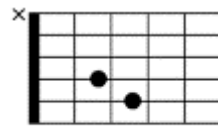

岬めぐり 「山本コータローとウィークエンド」
 作詞、山上路夫 作曲、山本厚太郎

C Cmaj7 Am Dm7 C
 あなたがいつか 話してくれた
 Am C Dm7 G7
 岬を 僕は たずねて来た
 C Cmaj7 Am Dm7 C
 二人で行くと 約束したが
 Am C G7 F C
 今ではそれも かなわないこと

E7 Am Dm E7
 岬めぐりの バスは走る
 F Em Dm7 G7
 窓に 広がる 青い海よ
 Am E7 F C
 悲しみ深く 胸に沈めたら
 Dm7 C G7 C
 この旅終えて 街に帰ろう

C

Cmaj7

Am

Dm7

G7

C Cmaj7 Am Dm7 C
 幸 せそうな 人々たちと
 Am C Dm7 G7
 岬を 廻る ひとりで僕は
 C Cmaj7 Am Dm7 C
 くだける波の あの激しさで
 Am C G7 F C
 あなたをもっと 愛したかった

E7 Am Dm E7
 岬めぐりの バスは走る
 F Em Dm7 G7
 僕は どうして 生きてゆこう
 Am E7 F C
 悲しみ深く 胸に沈めたら
 Dm7 C G7 C
 この旅終えて 街に帰ろう