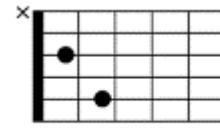

岬めぐり 「山本コータローとウィークエンド」
作詞、山上路夫 作曲、山本厚太郎

C Cmaj7 Am Dm7 C
あなたがいつか 話してくれた
Am C Dm7 G7
岬を 僕は たずねて来た
C Cmaj7 Am Dm7 C
二人で行くと 約束したが
Am C G7 F C
今ではそれも かなわないこと

E7 Am Dm E7
岬めぐりの バスは走る
F Em Dm7 G7
窓に 広がる 青い海よ
Am E7 F C
悲しみ深く 胸に沈めたら
Dm7 C G7 C
この旅終えて 街に帰ろう

C Cmaj7 Am Dm7 C
幸 せそうな 人々たちと
Am C Dm7 G7
岬を 廻る ひとりで僕は
C Cmaj7 Am Dm7 C
くだける波の あの激しさで
Am C G7 F C
あなたをもっと 愛したかった

E7 Am Dm E7
岬めぐりの バスは走る
F Em Dm7 G7
僕は どうして 生きてゆこう
Am E7 F C
悲しみ深く 胸に沈めたら
Dm7 C G7 C
この旅終えて 街に帰ろう

E7 Am Dm E7
岬めぐりの バスは走る
F Em Dm7 G7
窓に 広がる 青い海よ
Am E7 F C
悲しみ深く 胸に沈めたら
Dm7 C G7 C
この旅終えて 街に帰ろう

E7