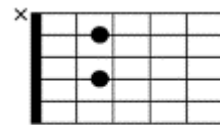

真夜中のギター「千賀かほる」
作詞、吉岡治 作曲、河村利夫

C G7
街のどこかに 淋しがり屋がひとり
G7 Dm C G7 C
いまにも泣きそうに ギターを弾いている
C Em Am
愛を失くして なにかを求めて
F A7 Dm Dm7 G7 C G7
さまよ う 似たもの 同士なの ね
C C G7
此処へおいでよ 夜はつめたく永い
G7 Dm C G7 C
黙って夜明けまで ギターを弾こうよ

C G7
空をごらんよ 淋しがり屋の星が
G7 Dm C G7 C
なみだの尾をひいて どこかへ旅に発つ
C Em Am
愛を失くして なにかを求めて
F A7 Dm Dm7 G7 C G7
さまよ う 似たもの 同士なの ね
C C G7
そつとときよ みんな孤独でつらい
G7 Dm C G7 C
黙って夜明けまで ギターを弾こうよ

C Em Am
愛を失くして なにかを求めて
F A7 Dm Dm7 G7 C G7
さまよ う 似たもの 同士なの ね
C C G7
そつとときよ みんな孤独でつらい
G7 Dm C G7 C
黙って夜明けまで ギターを弾こうよ
C G7 C C G7 C
ギターを弾こうよ ギターを弾こうよ…

A7