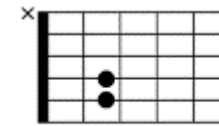

真夜中のギター「千賀かほる」
作詞、吉岡治 作曲、河村利夫

C G7
街のどこかに 淋しがり屋がひとり
G7 Dm C G7 C
いまにも泣きそうに ギターを弾いている
C Em Am
愛を失くして なにかを求めて
F A7 Dm Dm7 G7 C G7
さまよ う 似たもの 同士なの ね
C C G7
此処へおいでよ 夜はつめたく永い
G7 Dm C G7 C
黙って夜明けまで ギターを弾こうよ

C G7
空をごらんよ 淋しがり屋の星が
G7 Dm C G7 C
なみだの尾をひいて どこかへ旅に発つ
C Em Am
愛を失くして なにかを求めて
F A7 Dm Dm7 G7 C G7
さまよ う 似たもの 同士なの ね
C C G7
そつとときよ みんな孤独でつらい
G7 Dm C G7 C
黙って夜明けまで ギターを弾こうよ

C Em Am
愛を失くして なにかを求めて
F A7 Dm Dm7 G7 C G7
さまよ う 似たもの 同士なの ね
C C G7
そつとときよ みんな孤独でつらい
G7 Dm C G7 C
黙って夜明けまで ギターを弾こうよ
C G7 C C G7 C
ギターを弾こうよ ギターを弾こうよ…

Em