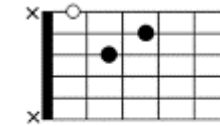

真夜中のギター「千賀かほる」
作詞、吉岡治 作曲、河村利夫

C G7
街のどこかに 淋しがり屋がひとり
G7 Dm C G7 C
いまにも泣きそうに ギターを弾いている
C Em Am
愛を失くして なにかを求めて
F A7 Dm Dm7 G7 C G7
さまよ う 似たもの 同士なの ね
C C G7
此処へおいでよ 夜はつめたく永い
G7 Dm C G7 C
黙って夜明けまで ギターを弾こうよ

C G7
空をごらんよ 淋しがり屋の星が
G7 Dm C G7 C
なみだの尾をひいて どこかへ旅に発つ
C Em Am
愛を失くして なにかを求めて
F A7 Dm Dm7 G7 C G7
さまよ う 似たもの 同士なの ね
C C G7
そつとときよ みんな孤独でつらい
G7 Dm C G7 C
黙って夜明けまで ギターを弾こうよ

C Em Am
愛を失くして なにかを求めて
F A7 Dm Dm7 G7 C G7
さまよ う 似たもの 同士なの ね
C C G7
そつとときよ みんな孤独でつらい
G7 Dm C G7 C
黙って夜明けまで ギターを弾こうよ
C G7 C C G7 C
ギターを弾こうよ ギターを弾こうよ…

Dm