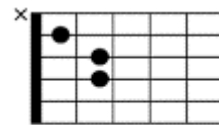

真夜中のギター「千賀かほる」
作詞、吉岡治 作曲、河村利夫

C G7
街のどこかに 淋しがり屋がひとり
G7 Dm C G7 C
いまにも泣きそうに ギターを弾いている
C Em Am
愛を失くして なにかを求めて
F A7 Dm Dm7 G7 C G7
さまよ う 似たもの 同士なの ね
C C G7
此処へおいでよ 夜はつめたく永い
G7 Dm C G7 C
黙って夜明けまで ギターを弾こうよ

C G7
空をごらんよ 淋しがり屋の星が
G7 Dm C G7 C
なみだの尾をひいて どこかへ旅に発つ
C Em Am
愛を失くして なにかを求めて
F A7 Dm Dm7 G7 C G7
さまよ う 似たもの 同士なの ね
C C G7
そつとときよ みんな孤独でつらい
G7 Dm C G7 C
黙って夜明けまで ギターを弾こうよ

C Em Am
愛を失くして なにかを求めて
F A7 Dm Dm7 G7 C G7
さまよ う 似たもの 同士なの ね
C C G7
そつとときよ みんな孤独でつらい
G7 Dm C G7 C
黙って夜明けまで ギターを弾こうよ
C G7 C C G7 C
ギターを弾こうよ ギターを弾こうよ…

Am