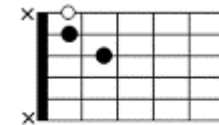

真夜中のギター「千賀かほる」
作詞、吉岡治 作曲、河村利夫

C G7
街のどこかに 淋しがり屋がひとり
G7 Dm C G7 C
いまにも泣きそうに ギターを弾いている
C Em Am
愛を失くして なにかを求めて
F A7 Dm Dm7 G7 C G7
さまよ う 似たもの 同士なの ね
C C G7
此処へおいでよ 夜はつめたく永い
G7 Dm C G7 C
黙って夜明けまで ギターを弾こうよ

C G7
空をごらんよ 淋しがり屋の星が
G7 Dm C G7 C
なみだの尾をひいて どこかへ旅に発つ
C Em Am
愛を失くして なにかを求めて
F A7 Dm Dm7 G7 C G7
さまよ う 似たもの 同士なの ね
C C G7
そつとときよ みんな孤独でつらい
G7 Dm C G7 C
黙って夜明けまで ギターを弾こうよ

C Em Am
愛を失くして なにかを求めて
F A7 Dm Dm7 G7 C G7
さまよ う 似たもの 同士なの ね
C C G7
そつとときよ みんな孤独でつらい
G7 Dm C G7 C
黙って夜明けまで ギターを弾こうよ
C G7 C C G7 C
ギターを弾こうよ ギターを弾こうよ…

Dm7