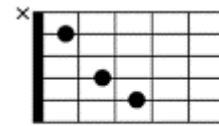

真夜中のギター「千賀かほる」
 作詞、吉岡治 作曲、河村利夫

C G7
 街のどこかに 淋しがり屋がひとり
 G7 Dm C G7 C
 いまにも泣きそうに ギターを弾いている
 C Em Am
 愛を失くして なにかを求めて
 F A7 Dm Dm7 G7 C G7
 さまよ う 似たもの 同士なの ね
 C C G7
 此処へおいでよ 夜はつめたく永い
 G7 Dm C G7 C
 黙って夜明けまで ギターを弾こうよ

C G7
 空をごらんよ 淋しがり屋の星が
 G7 Dm C G7 C
 なみだの尾をひいて どこかへ旅に発つ
 C Em Am
 愛を失くして なにかを求めて
 F A7 Dm Dm7 G7 C G7
 さまよ う 似たもの 同士なの ね
 C C G7
 そつとときよ みんな孤独でつらい
 G7 Dm C G7 C
 黙って夜明けまで ギターを弾こうよ

C Em Am
 愛を失くして なにかを求めて
 F A7 Dm Dm7 G7 C G7
 さまよ う 似たもの 同士なの ね
 C C G7
 そつとときよ みんな孤独でつらい
 G7 Dm C G7 C
 黙って夜明けまで ギターを弾こうよ
 C G7 C C G7 C
 ギターを弾こうよ ギターを弾こうよ…