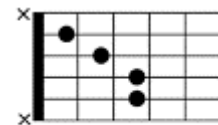

真夜中のギター「千賀かほる」
作詞、吉岡治 作曲、河村利夫

C G7
街のどこかに 淋しがり屋がひとり
G7 Dm C G7 C
いまにも泣きそうに ギターを弾いている
C Em Am
愛を失くして なにかを求めて
F A7 Dm Dm7 G7 C G7
さまよ う 似たもの 同士なの ね
C C G7
此処へおいでよ 夜はつめたく永い
G7 Dm C G7 C
黙って夜明けまで ギターを弾こうよ

C G7
空をごらんよ 淋しがり屋の星が
G7 Dm C G7 C
なみだの尾をひいて どこかへ旅に発つ
C Em Am
愛を失くして なにかを求めて
F A7 Dm Dm7 G7 C G7
さまよ う 似たもの 同士なの ね
C C G7
そつとときよ みんな孤独でつらい
G7 Dm C G7 C
黙って夜明けまで ギターを弾こうよ

C Em Am
愛を失くして なにかを求めて
F A7 Dm Dm7 G7 C G7
さまよ う 似たもの 同士なの ね
C C G7
そつとときよ みんな孤独でつらい
G7 Dm C G7 C
黙って夜明けまで ギターを弾こうよ
C G7 C C G7 C
ギターを弾こうよ ギターを弾こうよ…

F