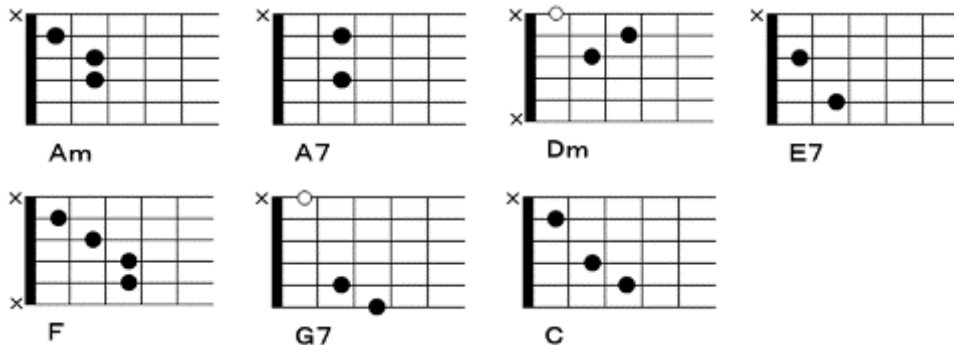

僕にまかせて下さい「クラフト」
 作詞、作曲、さだまさし

Am A7 Dm
 きみはその手に 花をかかえて
 E7 Am
 急な坂をのぼる
 Am A7 Dm E7 Am
 僕の手には 小さな水おけ きみのあとにつづく
 Am A7 Dm
 きみのかあさんが 眠っている
 E7 Am
 ささやかな石のまわり
 Am A7 Dm E7 Am
 草をつみながら 振り返ると 泣き虫のきみがいた

F G7 C F G7 C
 両手をあわせた かたわらで 揺れてる れんげ草
 F G7 C E7 Am
 あなたの 大事な人を僕 に
 E7 Am
 まかせてください