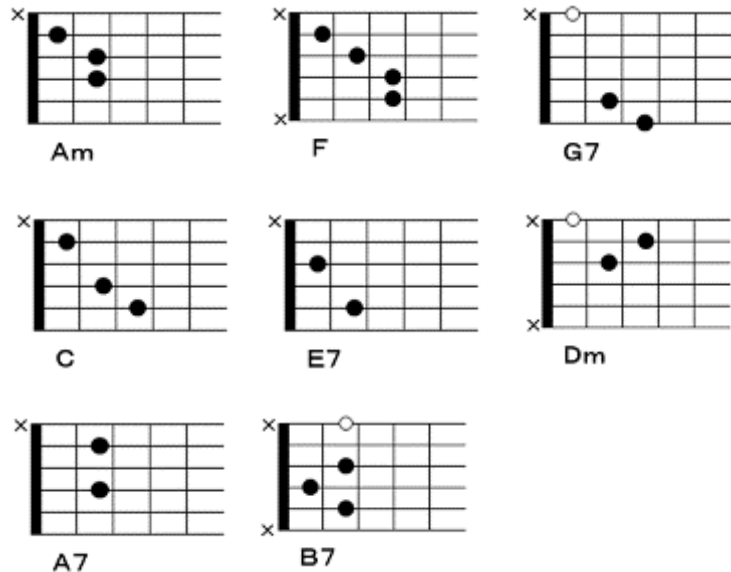

二人でお酒を「粹みちよ」
 作詞、山上路夫 作曲、平尾昌晃

Am F G7 C E7
 うらみっこなしで 別れましょうね
 Dm Am Dm E7
 さらりと水に すべて流して
 Am F G7 C E7
 心配しないで ひとりっきりは
 Dm Am E7 Am
 子供の頃から 慣れているのよ
 Am E7 Am
 それでもたまに 淋しくなったら
 A7 Dm B7 E7 Am E7 Am
 二人でお酒を 飲みましょうね 飲み しょうね