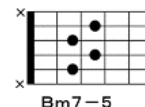

C Bm7-5 E7 Am7 Gm7 F C

僕の我 慢 が いつか実を結び

Dm7 G7 C Bm7-5 E7 Am7

果てない波がちゃんと 止まりま すように

Gm7 F C Dm7 Dm7/G C

君と好きな人 が 百年続 きますように