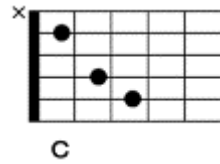

涙そうそう「夏川リミ」  
 作詞 森山良子 作曲 BEGIN

C G F C  
 古いアルバムめくり  
 F C Dm7 G7  
 ありがとうってつぶやいた  
 C G F C  
 いつもいつも胸の中  
 F C Dm7 G7 C  
 励まして くれる 人よ  
 G Gm7 C F Em7  
 晴れ渡る日 も 雨の日も  
 Dm7 G  
 浮かぶあの笑顔  
 Em7 A7 F C  
 思い出 遠くあせても  
 F C F C  
 おもかげ 探して  
 F C Dm7 G7 C  
 よみがえる日は 涙(ナダ)そうそう  
  
 C G F C  
 一番星に祈る  
 F C Dm7 G7  
 それが私のくせになり  
 C G F C  
 夕暮れに見上げる空

F C Dm7 G7 C  
 心いっぱい あなた 探 す  
 G Gm7 C F Em7  
 悲しみに も 喜びにも  
 Dm7 G  
 想うあの笑顔  
 Em7 A7 F C  
 あなたの 場所から 私が  
 F C F C  
 見えたら きっといつか  
 F C Dm7 G7 C  
 会えると信じ 生き てゆく  
 G Gm7 C F Em7  
 晴れ渡る日 も 雨の日も  
 Dm7 G  
 浮かぶあの笑顔  
 Em7 A7 F C  
 思い出 遠くあせても  
 F C F C  
 さみしくて 恋しくて  
 F C Dm7 G7 C  
 君へ の思い 涙 そうそう  
 F C F C  
 会いたくて 会いたくて  
 F C Dm7 G7 C  
 君へ の思い 涙 そうそう