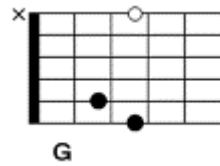

涙そうそう「夏川リミ」  
 作詞 森山良子 作曲 BEGIN

C G F C  
 古いアルバムめくり  
 F C Dm7 G7  
 ありがとうってつぶやいた  
 C G F C  
 いつもいつも胸の中  
 F C Dm7 G7 C  
 励まして くれる 人よ  
 G Gm7 C F Em7  
 晴れ渡る日 も 雨の日も  
 Dm7 G  
 浮かぶあの笑顔  
 Em7 A7 F C  
 思い出 遠くあせても  
 F C F C  
 おもかげ 探して  
 F C Dm7 G7 C  
 よみがえる日は 涙(ナダ)そうそう  
  
 C G F C  
 一番星に祈る  
 F C Dm7 G7  
 それが私のくせになり  
 C G F C  
 夕暮れに見上げる空