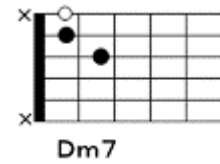

涙そうそう「夏川リミ」  
 作詞 森山良子 作曲 BEGIN

C G F C  
 古いアルバムめくり  
 F C Dm7 G7  
 ありがとうってつぶやいた  
 C G F C  
 いつもいつも胸の中  
 F C Dm7 G7 C  
 励まして くれる 人よ  
 G Gm7 C F Em7  
 晴れ渡る日 も 雨の日も  
 Dm7 G  
 浮かぶあの笑顔  
 Em7 A7 F C  
 思い出 遠くあせても  
 F C F C  
 おもかげ 探して  
 F C Dm7 G7 C  
 よみがえる日は 涙(ナダ)そうそう  
  
 C G F C  
 一番星に祈る  
 F C Dm7 G7  
 それが私のくせになり  
 C G F C  
 夕暮れに見上げる空