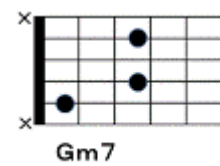

涙そうそう「夏川リミ」  
 作詞 森山良子 作曲 BEGIN

C G F C  
 古いアルバムめくり  
 F C Dm7 G7  
 ありがとうってつぶやいた  
 C G F C  
 いつもいつも胸の中  
 F C Dm7 G7 C  
 励まして くれる 人よ  
 G Gm7 C F Em7  
 晴れ渡る日 も 雨の日も  
 Dm7 G  
 浮かぶあの笑顔  
 Em7 A7 F C  
 思い出 遠くあせても  
 F C F C  
 おもかげ 探して  
 F C Dm7 G7 C  
 よみがえる日は 涙(ナダ)そうそう  
  
 C G F C  
 一番星に祈る  
 F C Dm7 G7  
 それが私のくせになり  
 C G F C  
 夕暮れに見上げる空