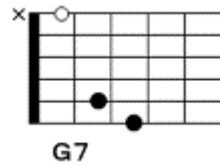

涙そうそう「夏川リミ」  
 作詞 森山良子 作曲 BEGIN

C G F C  
 古いアルバムめくり  
 F C Dm7 G7  
 ありがとうってつぶやいた  
 C G F C  
 いつもいつも胸の中  
 F C Dm7 G7 C  
 励まして くれる 人よ  
 G Gm7 C F Em7  
 晴れ渡る日 も 雨の日も  
 Dm7 G  
 浮かぶあの笑顔  
 Em7 A7 F C  
 思い出 遠くあせても  
 F C F C  
 おもかげ 探して  
 F C Dm7 G7 C  
 よみがえる日は 涙(ナダ)そうそう  
  
 C G F C  
 一番星に祈る  
 F C Dm7 G7  
 それが私のくせになり  
 C G F C  
 夕暮れに見上げる空

F C Dm7 G7 C  
 心いっぱい あなた 探 す  
 G Gm7 C F Em7  
 悲しみに も 喜びにも  
 Dm7 G  
 想うあの笑顔  
 Em7 A7 F C  
 あなたの 場所から 私が  
 F C F C  
 見えたら きっといつか  
 F C Dm7 G7 C  
 会えると信じ 生き てゆく  
 G Gm7 C F Em7  
 晴れ渡る日 も 雨の日も  
 Dm7 G  
 浮かぶあの笑顔  
 Em7 A7 F C  
 思い出 遠くあせても  
 F C F C  
 さみしくて 恋しくて  
 F C Dm7 G7 C  
 君へ の思い 涙 そうそう  
 F C F C  
 会いたくて 会いたくて  
 F C Dm7 G7 C  
 君へ の思い 涙 そうそう