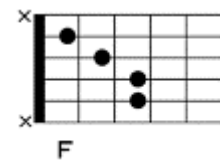

涙そうそう「夏川リミ」  
 作詞 森山良子 作曲 BEGIN

C G F C  
 古いアルバムめくり  
 F C Dm7 G7  
 ありがとうってつぶやいた  
 C G F C  
 いつもいつも胸の中  
 F C Dm7 G7 C  
 励まして くれる 人よ  
 G Gm7 C F Em7  
 晴れ渡る日 も 雨の日も  
 Dm7 G  
 浮かぶあの笑顔  
 Em7 A7 F C  
 思い出 遠くあせても  
 F C F C  
 おもかげ 探して  
 F C Dm7 G7 C  
 よみがえる日は 涙(ナダ)そうそう  
  
 C G F C  
 一番星に祈る  
 F C Dm7 G7  
 それが私のくせになり  
 C G F C  
 夕暮れに見上げる空

F C Dm7 G7 C  
 心いっぱい あなた 探 す  
 G Gm7 C F Em7  
 悲しみに も 喜びにも  
 Dm7 G  
 想うあの笑顔  
 Em7 A7 F C  
 あなたの 場所から 私が  
 F C F C  
 見えたら きっといつか  
 F C Dm7 G7 C  
 会えると信じ 生き てゆく  
 G Gm7 C F Em7  
 晴れ渡る日 も 雨の日も  
 Dm7 G  
 浮かぶあの笑顔  
 Em7 A7 F C  
 思い出 遠くあせても  
 F C F C  
 さみしくて 恋しくて  
 F C Dm7 G7 C  
 君へ の思い 涙 そうそう  
 F C F C  
 会いたくて 会いたくて  
 F C Dm7 G7 C  
 君へ の思い 涙 そうそう