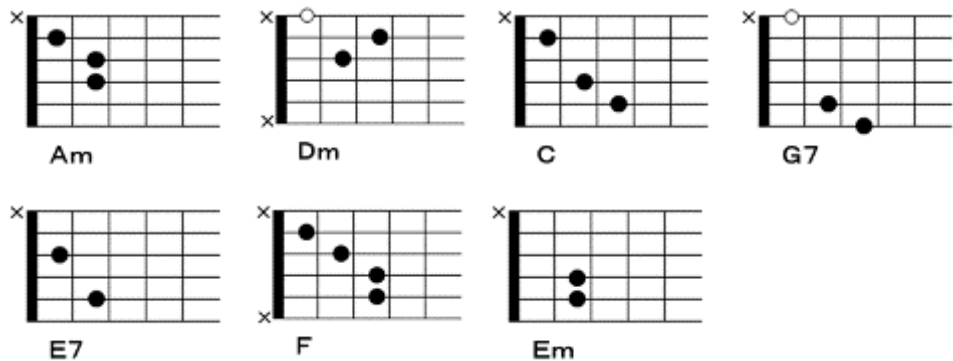

時の過ぎゆくままに 「沢田研二」

作詞、阿久悠 作曲、大野克夫

Am Dm Am
 あなたは すっかり つかれてしまい
 C Am Dm G7
 生きてることさえ いやだと泣いた
 Am Dm Am
 こわれたピアノで 思い出の歌
 C Am Dm G7
 片手でひいては ためいきついた
 C E7 F G7 C
 時の過ぎゆくままに この身をまかせ
 Dm Am Dm G7 C E7
 男と女が ただよいながら 墜ちてゆくのも
 F G7 C Dm Am Em Am
 しあわせだよと 二人つめたい からだ合わせる

Am Dm Am
 からだの傷なら なおせるけれど
 C Am Dm G7
 心のいたでは いやせはしない
 Am Dm Am
 小指に食い込む 指輪を見つめ
 C Am Dm G7
 あなたは 昔を 思って 泣いた
 C E7 F G7 C
 時の過ぎゆくままに この身をまかせ
 Dm Am Dm G7 C E7
 男と女が ただよいながら もしも 二人が
 F G7 C Dm Am Em Am
 愛せるならば 窓の景色も かわっていくだろう

C E7 F G7 C
 時の過ぎゆくままに この身をまかせ
 Dm Am Dm G7 C E7
 男と女が ただよいながら もしも 二人が
 F G7 C Dm Am Em Am
 愛せるならば 窓の景色も かわっていくだろう