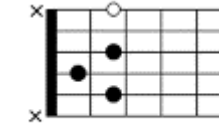

B7

Am F
誰からまい 嘘のつける

B7 E Am
相手 捜すの よ