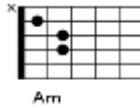

宙船(そらふね)「TOKIO」

作詞、作曲、中島みゆき

Am Em7 Am Em7
その船を漕いでゆけ お前の手で漕いでゆけ
Dm7 Em7 Fmaj7 G Am
お前が消えて喜ぶ者に お前のオールをまかせるな

Am G
その船は今どこに ふらふらと浮かんでいるのか
Am G
その船は今どこで ボロボロで進んでいるのか
Dm7 C E Am F C E7 Am
流されまいと逆らいながら 船は挑み 船は傷み
F C Dm7 E
すべての水夫が恐れをなして逃げ去っても
Am Em7 Am Em7
その船を漕いでゆけ お前の手で漕いでゆけ
Dm7 Em7 Fmaj7 G Am
お前が消えて喜ぶ者に お前のオールをまかせるな

Am G
その船は自らを 宙船(そらふね)と忘れていいのか
Am G
その船は舞い上がる その時を忘れていいのか
Dm7 C E Am F C E7 Am
地平の果て 水平の果て そこが船の 離陸地点
F C Dm7 E
すべての港が灯りを消して黙りこんでも

Am Em7 Am Em7
その船を漕いでゆけ お前の手で漕いでゆけ
Dm7 Em7 Fmaj7 G Am
お前が消えて喜ぶ者に お前のオールをまかせるな

E7 E Am
何の試験の時間なんだ 何を裁く秤なんだ
Am E7
何を狙って付き合うんだ 何が船を動かすんだ
F C Dm7
何の試験の時間なんだ 何を裁く秤なんだ
Dm7 E7 E
何を狙って付き合うんだ 何が船を動かすんだ

Am Em7 Am Em7
その船を漕いでゆけ お前の手で漕いでゆけ
Dm7 Em7 Fmaj7 G Am
お前が消えて喜ぶ者に お前のオールをまかせるな

Am Em7 Am Em7
その船を漕いでゆけ お前の手で漕いでゆけ
Dm7 Em7 Fmaj7 G Am
お前が消えて喜ぶ者に お前のオールをまかせるな