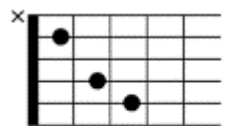

瀬戸の花嫁「小柳ルミ子」

作詞、山上路夫 作曲、平尾昌晃

C Am Em
瀬戸は日暮れて 夕波小波
F C D7 G7
あなたの島へ お嫁にゆくの
C Am Em
若いと誰もが 心配するけれど
F C Dm G7 C
愛があるから 大丈夫なの
Am E7 Am
段々畑と さよならするのよ
F C D7 G7 C
幼い弟 行くなと泣いた
C Am Em
男だったら 泣いたりせずに
F C Dm G7 C
父さん母さん 大事に してね

C Am Em
岬まわりの 小さな船が
F C D7 G7
生まれた島が 小さくなるわ
C Am Em
入江の向こうで 見送る人たちに
F C Dm G7 C
別れつげたら 涙が 出たわ
Am E7 Am
島から島へと 渡って行くのよ
F C D7 G7 C
これからあなたと 生きてく私
C Am Em
瀬戸は夕焼け 明日も晴れる
F C Dm G7 C
二人の門出 祝って いるわ

C

Am

Em

F

D7