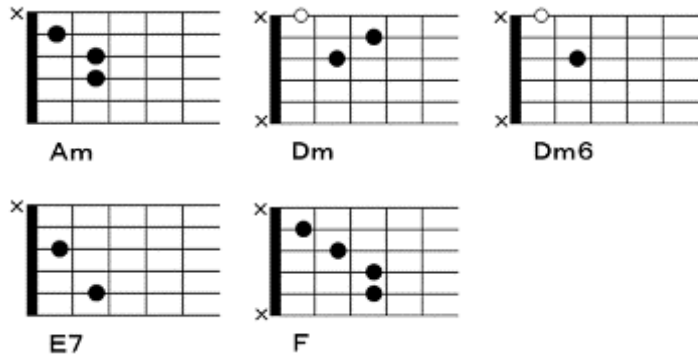

せんせい「森昌子」

作詞、阿久悠 作曲、遠藤実

Am Dm Am
淡い初恋 消えた日は
Dm6 E7
雨がしとしと 降っていた
Am Dm6
傘にかくれて 棧橋で
Am E7 Am
ひとり見つめて 泣いていた
E7 F E7
幼い私が 胸こがし
Am Dm6 E7
慕いつづけた ひとの名は
Am Dm Am E7 Am
先生 先生 それは先生

Am Dm Am
声を限りに 叫んでも
Dm6 E7
遠くはなれる 連絡船
Am Dm6
白い灯台 絵のように
Am E7 Am
雨にうたれて 浮かんでた
E7 F E7
誰にも言えない 悲しみに
Am Dm6 E7
胸をいためた ひとの名は
Am Dm Am E7 Am
先生 先生 それは先生

E7 F E7
恋する心の しあわせを
Am Dm6 E7
そっと教えた ひとの名は
Am Dm Am E7 Am
先生 先生 それは先生