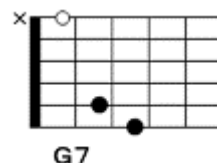

終着駅「奥村チヨ」
 作詞、千家和也 作曲、浜圭介

Am Dm
 落葉の舞い散る 停車場は
 Bm7 E7 Am
 悲しい女の 吹きだまり

Am Dm
 肩抱く夜風の なぐさめは
 Bm7 E7 Am
 忘れる努力の 邪魔になる

Dm Am E7 Am
 だから今日もひとり 明日もひとり 涙を捨てにくる

Dm Am E7 Am
 だから今日もひとり 明日もひとり 過去から逃げてくる

Am Dm
 真冬に裸足は 冷たかろう
 Bm7 E7 Am
 大きな荷物は 重たかろう

G7 C A7 Dm
 一度離したら 二度とつかめない
 E7 F E7 Am
 愛という名のあたたかい 心の鍵は

Dm Am E7 Am
 なのに今日もひとり 明日もひとり 過去から逃げてくる

Am Dm
 最終列車が 着く度に
 Bm7 E7 Am
 よくにた女が 降りてくる

G7 C A7 Dm
 一度離したら 二度とつかめない
 E7 F E7 Am
 愛という名のあたたかい 心の鍵は

Dm Am E7 Am
 そして今日もひとり 明日もひとり 過去から逃げてくる
 Dm Am E7 Am
 そして今日もひとり 明日もひとり 過去から逃げてくる