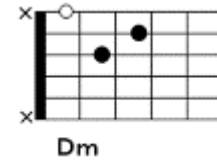

終着駅「奥村チヨ」
 作詞、千家和也 作曲、浜圭介

Am Dm
 落葉の舞い散る 停車場は
 Bm7 E7 Am
 悲しい女の 吹きだまり

Am Dm
 肩抱く夜風の なぐさめは
 Bm7 E7 Am
 忘れる努力の 邪魔になる

Dm Am E7 Am
 だから今日もひとり 明日もひとり 涙を捨てにくる

Dm Am E7 Am
 だから今日もひとり 明日もひとり 過去から逃げてくる

Am Dm
 真冬に裸足は 冷たかろう
 Bm7 E7 Am
 大きな荷物は 重たかろう

G7 C A7 Dm
 一度離したら 二度とつかめない
 E7 F E7 Am
 愛という名のあたたかい 心の鍵は

Dm Am E7 Am
 なのに今日もひとり 明日もひとり 過去から逃げてくる

Am Dm
 最終列車が 着く度に
 Bm7 E7 Am
 よくにた女が 降りてくる

G7 C A7 Dm
 一度離したら 二度とつかめない
 E7 F E7 Am
 愛という名のあたたかい 心の鍵は

Dm Am E7 Am
 そして今日もひとり 明日もひとり 過去から逃げてくる
 Dm Am E7 Am
 そして今日もひとり 明日もひとり 過去から逃げてくる