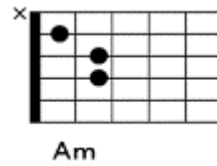

終着駅「奥村チヨ」
 作詞、千家和也 作曲、浜圭介

Am Dm
 落葉の舞い散る 停車場は
 Bm7 E7 Am
 悲しい女の 吹きだまり

Am Dm
 肩抱く夜風の なぐさめは
 Bm7 E7 Am
 忘れる努力の 邪魔になる

Dm Am E7 Am
 だから今日もひとり 明日もひとり 涙を捨てにくる

Dm Am E7 Am
 だから今日もひとり 明日もひとり 過去から逃げてくる

Am Dm
 真冬に裸足は 冷たかろう
 Bm7 E7 Am
 大きな荷物は 重たかろう

G7 C A7 Dm
 一度離したら 二度とつかめない
 E7 F E7 Am
 愛という名のあたたかい 心の鍵は

Dm Am E7 Am
 なのに今日もひとり 明日もひとり 過去から逃げてくる

Am Dm
 最終列車が 着く度に
 Bm7 E7 Am
 よくにた女が 降りてくる

G7 C A7 Dm
 一度離したら 二度とつかめない
 E7 F E7 Am
 愛という名のあたたかい 心の鍵は

Dm Am E7 Am
 そして今日もひとり 明日もひとり 過去から逃げてくる
 Dm Am E7 Am
 そして今日もひとり 明日もひとり 過去から逃げてくる