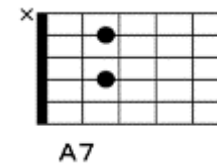

Dm Am E7 Am
そして今日もひとり 明日もひとり 過去から逃げてくる