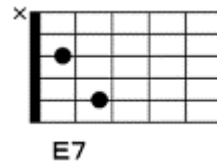

終着駅「奥村チヨ」
 作詞、千家和也 作曲、浜圭介

Am Dm
 落葉の舞い散る 停車場は
 Bm7 E7 Am
 悲しい女の 吹きだまり

Am Dm
 肩抱く夜風の なぐさめは
 Bm7 E7 Am
 忘れる努力の 邪魔になる

Dm Am E7 Am
 だから今日もひとり 明日もひとり 涙を捨てにくる

Dm Am E7 Am
 だから今日もひとり 明日もひとり 過去から逃げてくる

Am Dm
 真冬に裸足は 冷たかろう
 Bm7 E7 Am
 大きな荷物は 重たかろう

G7 C A7 Dm
 一度離したら 二度とつかめない
 E7 F E7 Am
 愛という名のあたたかい 心の鍵は

Dm Am E7 Am
 なのに今日もひとり 明日もひとり 過去から逃げてくる

Am Dm
 最終列車が 着く度に
 Bm7 E7 Am
 よくにた女が 降りてくる

G7 C A7 Dm
 一度離したら 二度とつかめない
 E7 F E7 Am
 愛という名のあたたかい 心の鍵は

Dm Am E7 Am
 そして今日もひとり 明日もひとり 過去から逃げてくる
 Dm Am E7 Am
 そして今日もひとり 明日もひとり 過去から逃げてくる