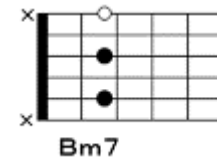

終着駅「奥村チヨ」
 作詞、千家和也 作曲、浜圭介

Am Dm
 落葉の舞い散る 停車場は
 Bm7 E7 Am
 悲しい女の 吹きだまり

Am Dm
 肩抱く夜風の なぐさめは
 Bm7 E7 Am
 忘れる努力の 邪魔になる

Dm Am E7 Am
 だから今日もひとり 明日もひとり 涙を捨てにくる

Dm Am E7 Am
 だから今日もひとり 明日もひとり 過去から逃げてくる

Am Dm
 真冬に裸足は 冷たかろう
 Bm7 E7 Am
 大きな荷物は 重たかろう

G7 C A7 Dm
 一度離したら 二度とつかめない
 E7 F E7 Am
 愛という名のあたたかい 心の鍵は

Dm Am E7 Am
 なのに今日もひとり 明日もひとり 過去から逃げてくる

Am Dm
 最終列車が 着く度に
 Bm7 E7 Am
 よくにた女が 降りてくる

G7 C A7 Dm
 一度離したら 二度とつかめない
 E7 F E7 Am
 愛という名のあたたかい 心の鍵は

Dm Am E7 Am
 そして今日もひとり 明日もひとり 過去から逃げてくる
 Dm Am E7 Am
 そして今日もひとり 明日もひとり 過去から逃げてくる