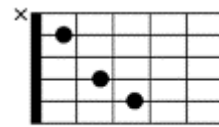

知床旅情「加藤登紀子」

作詞、作曲、森繁久弥

C F C C G7 C
知床(シトコ)の岬に はまなすの咲く頃
F C G7 C
思い出しておくれ 俺達のことを
Dm Em F C
飲んで騒いで 丘に登れば
F C Am G7 C G7 C
遥か国後(クナシ)に 白夜(ビヤクヤ)は明ける

C F C C G7 C
別れの日には来た 羅臼(ラウス)の村にも
F C G7 C
君は出て行く 峠を越えて
Dm Em F C
忘れちゃ嫌だよ 気まぐれ鳥(カラス)さん
F C Am G7 C G7 C
私を泣かすな 白いカモメよ

C G7 C
白いカモメよ

C F C C G7 C
旅の情けか 酔うほどに さまよい
F C G7 C
浜に出てみれば 月は照る波の上
Dm Em F C
今宵こそ君を 抱きしめんと
F C Am G7 C G7 C
岩影に寄れば ピリカが笑う

C