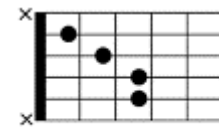

知床旅情「加藤登紀子」

作詞、作曲、森繁久弥

C F C C G7 C
知床(シトコ)の岬に はまなすの咲く頃
F C G7 C
思い出しておくれ 俺達のことを
Dm Em F C
飲んで騒いで 丘に登れば
F C Am G7 C G7 C
遥か国後(クナシ)に 白夜(ビヤクヤ)は明ける

C F C C G7 C
別れの日には来た 羅臼(ラウス)の村にも
F C G7 C
君は出て行く 峠を越えて
Dm Em F C
忘れちゃ嫌だよ 気まぐれ鳥(カラス)さん
F C Am G7 C G7 C
私を泣かすな 白いカモメよ

C G7 C
白いカモメよ

C F C C G7 C
旅の情けか 酔うほどに さまよい
F C G7 C
浜に出てみれば 月は照る波の上
Dm Em F C
今宵こそ君を 抱きしめんと
F C Am G7 C G7 C
岩影に寄れば ピリカが笑う

F