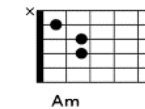

時代「中島みゆき」

作詞、作曲、中島みゆき

F6 A7 Dm G7 C

今はこんなに悲しくて 涙もかれ果てて

Am F Dm Fm G7

もう二度と笑顔には なれそうもないけど

C E7 F C Am Em F F#m7-5 G7

そんな時代もあったねと いつか話せる日が 来る わ

C E7 F C Am Em F F#m7-5 G7

たとえ今夜は倒れても きっと信じてドアを 出 る

Am Em F Fm

たとえ今日は果てしもなく

C Am F G7 C

冷たい雨が降っ ていても

C Am F G7

まわるまわるよ 時代はまわる 喜び悲しみ繰り返し

Em A7 Dm Fm C Am Dm G7 C

今日は別れた恋人たちも 生まれ変わって めぐりあうよ

C Am F G7

めぐるめぐるよ 時代はめぐる 別れと出会いを繰り返し

Em A7 Dm Fm C Am Dm G7 C

今日は倒れた旅人たちも 生まれ変わって 歩き 出すよ

C Am F G7

まわるまわるよ 時代はまわる 別れと出会いを繰り返し