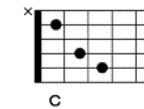

時代「中島みゆき」

作詞、作曲、中島みゆき

F6 A7 Dm G7 C

今はこんなに悲しくて 涙もかれ果てて

Am F Dm Fm G7

もう二度と笑顔には なれそうもないけど

C E7 F C Am Em F F#m7-5 G7

そんな時代もあったねと いつか話せる日が 来る わ

C E7 F C Am Em F F#m7-5 G7

たとえ今夜は倒れても きっと信じてドアを 出 る

Am Em F Fm

たとえ今日は果てしもなく

C Am F G7 C

冷たい雨が降っ ていても

C Am F G7

まわるまわるよ 時代はまわる 喜び悲しみ繰り返し

Em A7 Dm Fm C Am Dm G7 C

今日は別れた恋人たちも 生まれ変わって めぐりあうよ

C Am F G7

めぐるめぐるよ 時代はめぐる 別れと出会いを繰り返し

Em A7 Dm Fm C Am Dm G7 C

今日は倒れた旅人たちも 生まれ変わって 歩き 出すよ

C Am F G7

まわるまわるよ 時代はまわる 別れと出会いを繰り返し