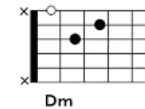

時代「中島みゆき」

作詞、作曲、中島みゆき

F6 A7 Dm G7 C

今はこんなに悲しくて 涙もかれ果てて

Am F Dm Fm G7

もう二度と笑顔には なれそうもないけど

C E7 F C Am Em F F#m7-5 G7

そんな時代もあったねと いつか話せる日が 来る わ

Em A7 Dm Fm C Am Dm G7 C

今日は別れた恋人たちも 生まれ変わって めぐりあうよ

C Am F G7

めぐるめぐるよ 時代はめぐる 別れと出会いを繰り返し

Em A7 Dm Fm C Am Dm G7 C

今日は倒れた旅人たちも 生まれ変わって 歩き 出すよ

C Am F G7

まわるまわるよ 時代はまわる 別れと出会いを繰り返し