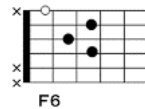

時代「中島みゆき」

作詞、作曲、中島みゆき

F6 A7 Dm G7 C

今はこんなに悲しくて 涙もかれ果てて

Am F Dm Fm G7

もう二度と笑顔には なれそうもないけど

C E7 F C Am Em F F#m7-5 G7

そんな時代もあったねと いつか話せる日が 来る わ

Em A7 Dm Fm C Am Dm G7 C

今日は別れた恋人たちも 生まれ変わって めぐりあうよ

C Am F G7

めぐるめぐるよ 時代はめぐる 別れと出会いを繰り返し

Em A7 Dm Fm C Am Dm G7 C

今日は倒れた旅人たちも 生まれ変わって 歩き 出すよ

C Am F G7

まわるまわるよ 時代はまわる 別れと出会いを繰り返し