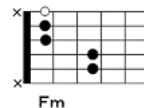

時代「中島みゆき」

作詞、作曲、中島みゆき

F6 A7 Dm G7 C

今はこんなに悲しくて 涙もかれ果てて

Am F Dm Fm G7

もう二度と笑顔には なれそうもないけど

C E7 F C Am Em F F#m7-5 G7

そんな時代もあったねと いつか話せる日が 来る わ

Em A7 Dm Fm C Am Dm G7 C

今日は別れた恋人たちも 生まれ変わって めぐりあうよ

C Am F G7

めぐるめぐるよ 時代はめぐる 別れと出会いを繰り返し

Em A7 Dm Fm C Am Dm G7 C

今日は倒れた旅人たちも 生まれ変わって 歩き 出すよ

C Am F G7

まわるまわるよ 時代はまわる 別れと出会いを繰り返し