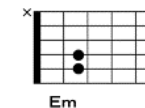

時代「中島みゆき」

作詞、作曲、中島みゆき

F6 A7 Dm G7 C

今はこんなに悲しくて 涙もかれ果てて

Am F Dm Fm G7

もう二度と笑顔には なれそうもないけど

C E7 F C Am Em F F#m7-5 G7

そんな時代もあったねと いつか話せる日が 来る わ

C E7 F C Am Em F F#m7-5 G7

たとえ今夜は倒れても きっと信じてドアを 出 る

Am Em F Fm

たとえ今日は果てしもなく

C Am F G7 C

冷たい雨が降っ ていても

C Am F G7

まわるまわるよ 時代はまわる 喜び悲しみ繰り返し

Em A7 Dm Fm C Am Dm G7 C

今日は別れた恋人たちも 生まれ変わって めぐりあうよ

C Am F G7

めぐるめぐるよ 時代はめぐる 別れと出会いを繰り返し

Em A7 Dm Fm C Am Dm G7 C

今日は倒れた旅人たちも 生まれ変わって 歩き 出すよ

C Am F G7

まわるまわるよ 時代はまわる 別れと出会いを繰り返し