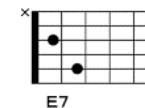

時代「中島みゆき」

作詞、作曲、中島みゆき

F6 A7 Dm G7 C

今はこんなに悲しくて 涙もかれ果てて

Am F Dm Fm G7

もう二度と笑顔には なれそうもないけど

C E7 F C Am Em F F#m7-5 G7

そんな時代もあったねと いつか話せる日が 来る わ

Em A7 Dm Fm C Am Dm G7 C

今日は別れた恋人たちも 生まれ変わって めぐりあうよ

C Am F G7

めぐるめぐるよ 時代はめぐる 別れと出会いを繰り返し

Em A7 Dm Fm C Am Dm G7 C

今日は倒れた旅人たちも 生まれ変わって 歩き 出すよ

C Am F G7

まわるまわるよ 時代はまわる 別れと出会いを繰り返し