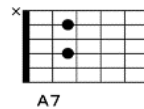

時代「中島みゆき」

作詞、作曲、中島みゆき

F6 A7 Dm G7 C

今はこんなに悲しくて 涙もかれ果てて

Am F Dm Fm G7

もう二度と笑顔には なれそうもないけど

C E7 F C Am Em F F#m7-5 G7

そんな時代もあったねと いつか話せる日が 来る わ

Em A7 Dm Fm C Am Dm G7 C

今日は別れた恋人たちも 生まれ変わって めぐりあうよ

C Am F G7

めぐるめぐるよ 時代はめぐる 別れと出会いを繰り返し

Em A7 Dm Fm C Am Dm G7 C

今日は倒れた旅人たちも 生まれ変わって 歩き 出すよ

C Am F G7

まわるまわるよ 時代はまわる 別れと出会いを繰り返し