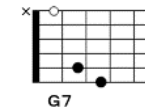

時代「中島みゆき」

作詞、作曲、中島みゆき

F6 A7 Dm G7 C

今はこんなに悲しくて 涙もかれ果てて

Am F Dm Fm G7

もう二度と笑顔には なれそうもないけど

C E7 F C Am Em F F#m7-5 G7

そんな時代もあったねと いつか話せる日が 来る わ

Em A7 Dm Fm C Am Dm G7 C

今日は別れた恋人たちも 生まれ変わって めぐりあうよ

C Am F G7

めぐるめぐるよ 時代はめぐる 別れと出会いを繰り返し

Em A7 Dm Fm C Am Dm G7 C

今日は倒れた旅人たちも 生まれ変わって 歩き 出すよ

C Am F G7

まわるまわるよ 時代はまわる 別れと出会いを繰り返し