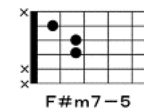

時代「中島みゆき」

作詞、作曲、中島みゆき

F6 A7 Dm G7 C

今はこんなに悲しくて 涙もかれ果てて

Am F Dm Fm G7

もう二度と笑顔には なれそうもないけど

C E7 F C Am Em F F#m7-5 G7

そんな時代もあったねと いつか話せる日が 来る わ

Em A7 Dm Fm C Am Dm G7 C

今日は別れた恋人たちも 生まれ変わって めぐりあうよ

C Am F G7

めぐるめぐるよ 時代はめぐる 別れと出会いを繰り返し

Em A7 Dm Fm C Am Dm G7 C

今日は倒れた旅人たちも 生まれ変わって 歩き 出すよ

C Am F G7

まわるまわるよ 時代はまわる 別れと出会いを繰り返し