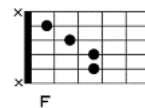

時代「中島みゆき」

作詞、作曲、中島みゆき

F6 A7 Dm G7 C

今はこんなに悲しくて 涙もかれ果てて

Am F Dm Fm G7

もう二度と笑顔には なれそうもないけど

C E7 F C Am Em F F#m7-5 G7

そんな時代もあったねと いつか話せる日が 来る わ

Em A7 Dm Fm C Am Dm G7 C

今日は別れた恋人たちも 生まれ変わって めぐりあうよ

C Am F G7

めぐるめぐるよ 時代はめぐる 別れと出会いを繰り返し

Em A7 Dm Fm C Am Dm G7 C

今日は倒れた旅人たちも 生まれ変わって 歩き 出すよ

C Am F G7

まわるまわるよ 時代はまわる 別れと出会いを繰り返し