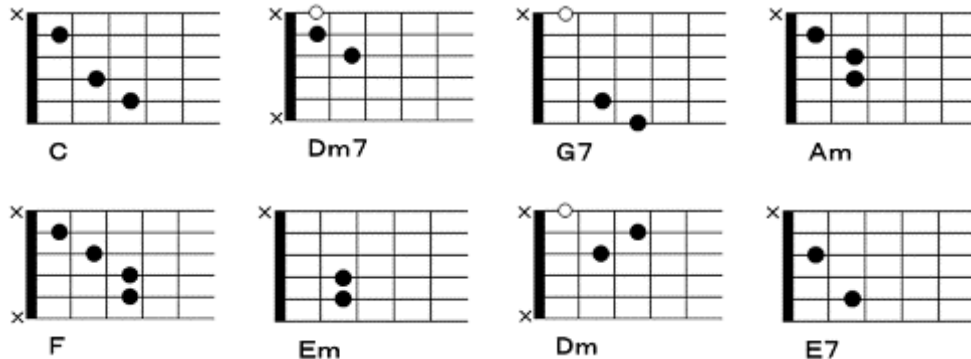

さらば恋人 「堺正章」
 作詞、北山修 作曲、筒美京平

C Dm7 G7
 さよならと 書いた手紙
 C Am
 テーブルの 上に置いたよ
 Dm7 G7
 あなたの眠る 顔みて
 C Am
 黙って外へ 飛び出した
 F Em
 いつも 幸せすぎたのに
 Dm E7 G7
 気づかない 二人だった
 C Dm7 G7
 冷たい風に ふかれて
 C Am
 夜明けの町を 一人行く
 Dm7 G7 C
 悪いのは 僕のほうさ 君じゃない

C Dm7 G7
 ゆれてる 汽車の窓から
 C Am
 小さく家が 見えたとき
 Dm7 G7
 思わず胸に さげんだ
 C Am
 必ず帰って 来るよと
 F Em
 いつも 幸せすぎたのに
 Dm E7 G7
 気づかない 二人だった
 C Dm7 G7
 ふるさとへ 帰る地図は
 C Am
 涙の海に 捨てて行こう
 Dm7 G7 C
 悪いのは 僕のほうさ 君じゃない

(※繰り返し)