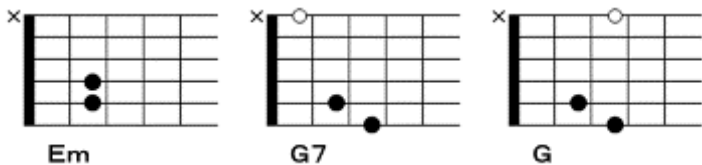

北酒場「細川たかし」

作詞、なかにし礼 作曲、中村泰士

C Am Dm Dm7 C  
北の酒場通りには 長い 髪の方が似合う

Am Em Am  
ちょっと お人よしがいい

Dm Dm7 C  
くどかれ 上手な方がいい

Am Em Am Em  
今夜の恋は タバコの先に

Dm Em  
火をつけてくれた人

Am Em Am Em  
からめた指が 運命(さだめ)のように

Dm G7  
心を 許す

C Am Dm G C  
北の酒場通りには 女を 酔わせる恋がある

C Am Dm Dm7 C  
北の酒場通りには 涙 もろい男が似合う

Am Em Am  
ちょっと 女好きがいい

Dm Dm7 C  
瞳(ひとみ)で くどける方がいい

Am Em Am Em  
夢追い人は グラスの酒と

Dm Em  
思い出を 飲みほして

Am Em Am Em  
やぶれた恋の 数だけ人に

Dm G7  
やさしく できる

C Am Dm G C  
北の酒場通りには 男を 泣かせる歌がある

Am Em Am Em  
今夜の恋は タバコの先に

Dm Em  
火をつけてくれた人

Am Em Am Em  
からめた指が 運命(さだめ)のように

Dm G7  
心を 許す

C Am Dm G C  
北の酒場通りには 女を 酔わせる恋がある