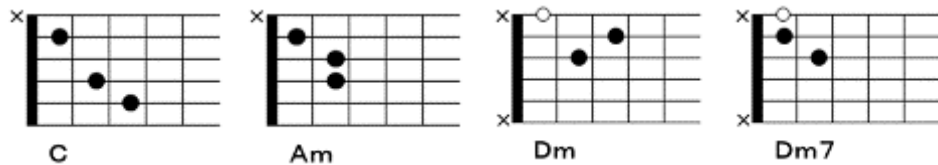

北酒場「細川たかし」

作詞、なかにし礼 作曲、中村泰士

C Am Dm Dm7 C  
北の酒場通りには 長い 髪の方が似合う

Am Em Am  
ちょっと お人よしがいい

Dm Dm7 C  
くどかれ 上手な方がいい

Am Em Am Em  
今夜の恋は タバコの先に

Dm Em  
火をつけてくれた人

Am Em Am Em  
からめた指が 運命(さだめ)のように

Dm G7  
心を 許す

C Am Dm G C  
北の酒場通りには 女を 酔わせる恋がある

C Am Dm Dm7 C  
北の酒場通りには 涙 もろい男が似合う

Am Em Am  
ちょっと 女好きがいい

Dm Dm7 C  
瞳(ひとみ)で くどける方がいい

Am Em Am Em  
夢追い人は グラスの酒と

Dm Em  
思い出を 飲みほして

Am Em Am Em  
やぶれた恋の 数だけ人に

Dm G7  
やさしく できる

C Am Dm G C  
北の酒場通りには 男を 泣かせる歌がある

Am Em Am Em  
今夜の恋は タバコの先に

Dm Em  
火をつけてくれた人

Am Em Am Em  
からめた指が 運命(さだめ)のように

Dm G7  
心を 許す

C Am Dm G C  
北の酒場通りには 女を 酔わせる恋がある