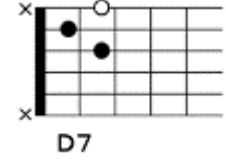

川の流れのように「美空ひばり」

作詞、秋元康 作曲、見岳章

C Am C Em Dm
 知らず知らず 歩いてきた 細く長い この道
 C Am Em G C
 振り返れば 遥か遠く 故郷(ワルサト)が見える
 Am Em Am Em
 でこぼこ道や 曲がりくねった道
 F Fm Em Am Dm Dm7/G G7
 地図さえない それもまた人生
 C Em Dm
 ああ 川の流れのように ゆるやかに
 Em F D7 Dm7 G7
 いくつも時代は過ぎて
 C Em Dm
 ああ 川の流れのように とめどなく
 Em Am G7 C
 空が黄昏(タソガレ)に 染まるだけ