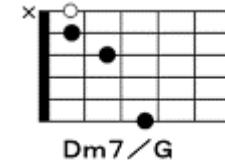

川の流れのように「美空ひばり」

作詞、秋元康 作曲、見岳章

C Am C Em Dm
 知らず知らず 歩いてきた 細く長い この道
 C Am Em G C
 振り返れば 遥か遠く 故郷(ワルサト)が見える
 Am Em Am Em
 でこぼこ道や 曲がりくねった道
 F Fm Em Am Dm Dm7/G G7
 地図さえない それもまた人生
 C Em Dm
 ああ 川の流れのように ゆるやかに
 Em F D7 Dm7 G7
 いくつも時代は過ぎて
 C Em Dm
 ああ 川の流れのように とめどなく
 Em Am G7 C
 空が黄昏(タソガレ)に 染まるだけ