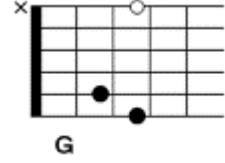

川の流れのように「美空ひばり」

作詞、秋元康 作曲、見岳章

C Am C Em Dm
 知らず知らず 歩いてきた 細く長い この道
 C Am Em G C
 振り返れば 遥か遠く 故郷(ワルサト)が見える
 Am Em Am Em
 でこぼこ道や 曲がりくねった道
 F Fm Em Am Dm Dm7/G G7
 地図さえない それもまた人生
 C Em Dm
 ああ 川の流れのように ゆるやかに
 Em F D7 Dm7 G7
 いくつも時代は過ぎて
 C Em Dm
 ああ 川の流れのように とめどなく
 Em Am G7 C
 空が黄昏(タソガレ)に 染まるだけ