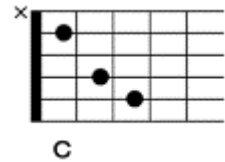

川の流れのように「美空ひばり」

作詞、秋元康 作曲、見岳章

C Am C Em Dm
 知らず知らず 歩いてきた 細く長い この道
 C Am Em G C
 振り返れば 遥か遠く 故郷(ワルサト)が見える
 Am Em Am Em
 でこぼこ道や 曲がりくねった道
 F Fm Em Am Dm Dm7/G G7
 地図さえない それもまた人生
 C Em Dm
 ああ 川の流れのように ゆるやかに
 Em F D7 Dm7 G7
 いくつも時代は過ぎて
 C Em Dm
 ああ 川の流れのように とめどなく
 Em Am G7 C
 空が黄昏(タソガレ)に 染まるだけ