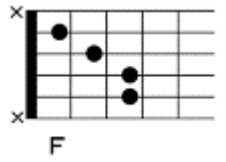

川の流れのように「美空ひばり」

作詞、秋元康 作曲、見岳章

C Am C Em Dm
 知らず知らず 歩いてきた 細く長い この道
 C Am Em G C
 振り返れば 遥か遠く 故郷(ワルサト)が見える
 Am Em Am Em
 でこぼこ道や 曲がりくねった道
 F Fm Em Am Dm Dm7/G G7
 地図さえない それもまた人生
 C Em Dm
 ああ 川の流れのように ゆるやかに
 Em F D7 Dm7 G7
 いくつも時代は過ぎて
 C Em Dm
 ああ 川の流れのように とめどなく
 Em Am G7 C
 空が黄昏(タソガレ)に 染まるだけ

C Am C Em Dm
 生きることは 旅すること 終わりのない この道
 C Am Em G C
 愛する人 そばに連れて 夢 探しながら
 Am Em Am Em
 雨に降られて めかるんだ道でも
 F Fm Em Am Dm Dm7/G G7
 いつかはまた 晴れる日が来るから
 C Em Dm
 ああ 川の流れのように おだやかに
 Em F D7 Dm7 G7
 この身をまかせていたい
 C Em Dm
 ああ 川の流れのように 移りゆく
 Em Am G7 C
 季節雪どけを 待ちながら