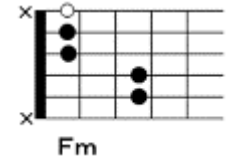

川の流れのように「美空ひばり」

作詞、秋元康 作曲、見岳章

C Am C Em Dm
 知らず知らず 歩いてきた 細く長い この道
 C Am Em G C
 振り返れば 遥か遠く 故郷(ワルサト)が見える
 Am Em Am Em
 でこぼこ道や 曲がりくねった道
 F Fm Em Am Dm Dm7/G G7
 地図さえない それもまた人生
 C Em Dm
 ああ 川の流れのように ゆるやかに
 Em F D7 Dm7 G7
 いくつも時代は過ぎて
 C Em Dm
 ああ 川の流れのように とめどなく
 Em Am G7 C
 空が黄昏(タソガレ)に 染まるだけ

C Am C Em Dm
 生きることは 旅すること 終わりのない この道
 C Am Em G C
 愛する人 そばに連れて 夢 探しながら
 Am Em Am Em
 雨に降られて めかるんだ道でも
 F Fm Em Am Dm Dm7/G G7
 いつかはまた 晴れる日が来るから
 C Em Dm
 ああ 川の流れのように おだやかに
 Em F D7 Dm7 G7
 この身をまかせていたい
 C Em Dm
 ああ 川の流れのように 移りゆく
 Em Am G7 C
 季節雪どけを 待ちながら