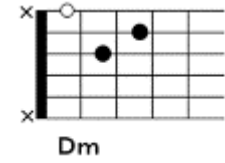

川の流れのように「美空ひばり」

作詞、秋元康 作曲、見岳章

C Am C Em Dm
 知らず知らず 歩いてきた 細く長い この道
 C Am Em G C
 振り返れば 遥か遠く 故郷(ワルサト)が見える
 Am Em Am Em
 でこぼこ道や 曲がりくねった道
 F Fm Em Am Dm Dm7/G G7
 地図さえない それもまた人生
 C Em Dm
 ああ 川の流れのように ゆるやかに
 Em F D7 Dm7 G7
 いくつも時代は過ぎて
 C Em Dm
 ああ 川の流れのように とめどなく
 Em Am G7 C
 空が黄昏(タソガレ)に 染まるだけ