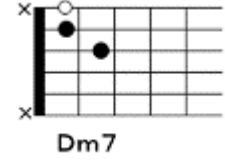

川の流れのように「美空ひばり」

作詞、秋元康 作曲、見岳章

C Am C Em Dm
 知らず知らず 歩いてきた 細く長い この道
 C Am Em G C
 振り返れば 遥か遠く 故郷(ワルサト)が見える
 Am Em Am Em
 でこぼこ道や 曲がりくねった道
 F Fm Em Am Dm Dm7/G G7
 地図さえない それもまた人生
 C Em Dm
 ああ 川の流れのように ゆるやかに
 Em F D7 Dm7 G7
 いくつも時代は過ぎて
 C Em Dm
 ああ 川の流れのように とめどなく
 Em Am G7 C
 空が黄昏(タソガレ)に 染まるだけ