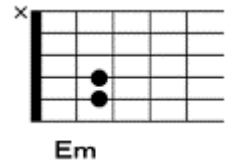

川の流れのように「美空ひばり」

作詞、秋元康 作曲、見岳章

C Am C Em Dm
 知らず知らず 歩いてきた 細く長い この道
 C Am Em G C
 振り返れば 遥か遠く 故郷(ワルサト)が見える
 Am Em Am Em
 でこぼこ道や 曲がりくねった道
 F Fm Em Am Dm Dm7/G G7
 地図さえない それもまた人生
 C Em Dm
 ああ 川の流れのように ゆるやかに
 Em F D7 Dm7 G7
 いくつも時代は過ぎて
 C Em Dm
 ああ 川の流れのように とめどなく
 Em Am G7 C
 空が黄昏(タソガレ)に 染まるだけ