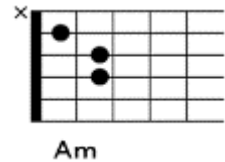

川の流れのように「美空ひばり」

作詞、秋元康 作曲、見岳章

C Am C Em Dm
 知らず知らず 歩いてきた 細く長い この道
 C Am Em G C
 振り返れば 遥か遠く 故郷(ワルサト)が見える
 Am Em Am Em
 でこぼこ道や 曲がりくねった道
 F Fm Em Am Dm Dm7/G G7
 地図さえない それもまた人生
 C Em Dm
 ああ 川の流れのように ゆるやかに
 Em F D7 Dm7 G7
 いくつも時代は過ぎて
 C Em Dm
 ああ 川の流れのように とめどなく
 Em Am G7 C
 空が黄昏(タソガレ)に 染まるだけ

C Am C Em Dm
 生きることは 旅すること 終わりのない この道
 C Am Em G C
 愛する人 そばに連れて 夢 探しながら
 Am Em Am Em
 雨に降られて めかるんだ道でも
 F Fm Em Am Dm Dm7/G G7
 いつかはまた 晴れる日が来るから
 C Em Dm
 ああ 川の流れのように おだやかに
 Em F D7 Dm7 G7
 この身をまかせていたい
 C Em Dm
 ああ 川の流れのように 移りゆく
 Em Am G7 C
 季節雪どけを 待ちながら