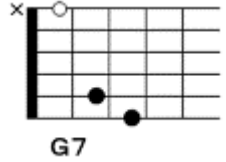

川の流れのように「美空ひばり」

作詞、秋元康 作曲、見岳章

C Am C Em Dm
 知らず知らず 歩いてきた 細く長い この道
 C Am Em G C
 振り返れば 遥か遠く 故郷(ワルサト)が見える
 Am Em Am Em
 でこぼこ道や 曲がりくねった道
 F Fm Em Am Dm Dm7/G G7
 地図さえない それもまた人生
 C Em Dm
 ああ 川の流れのように ゆるやかに
 Em F D7 Dm7 G7
 いくつも時代は過ぎて
 C Em Dm
 ああ 川の流れのように とめどなく
 Em Am G7 C
 空が黄昏(タソガレ)に 染まるだけ