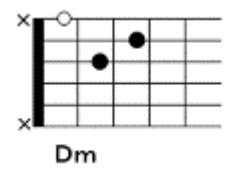

傘がない「井上陽水」  
 作詞、作曲 井上陽水

Am G F E7  
 都会では自殺する若者が増えている

Am G F E7  
 今朝来た新聞の片隅に書いていた

Am G F E7  
 だけでも問題は今日の雨 傘がない

Am G  
 行かなくちゃ 君に逢いに行かなくちゃ

G F E7  
 君の町に行かなくちゃ 雨にぬれ

Dm C Am  
 つめたい雨が今日は心に浸みる

Dm C Am  
 君の事以外は考えられなくなる

Dm E7  
 それはいい事だろ？

Am G F E7  
 テレビでは我が国の将来の問題を

Am G F E7  
 誰かが深刻な顔をしてしゃべってる

Am G F E7  
 だけでも問題は今日の雨 傘がない

Am G  
 行かなくちゃ 君に逢いに行かなくちゃ

G F E7  
 君の家(うち)に行かなくちゃ 雨にぬれ

Dm C Am  
 つめたい雨が僕の目の中に降る

Dm C Am  
 君の事以外は何も見えなくなる