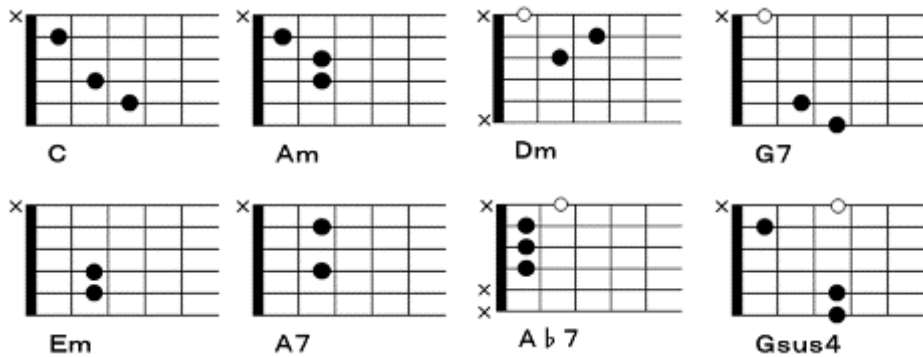

思い出の渚 「ザ・ワイルド・ワンズ」

作詞、島塚繁樹 作曲、加瀬邦彦

C Am Dm G7
君を見つけた この渚に
C Am Dm G7
ひとりたらずみ 思い出す
C Am Em
小麦色した 可愛いほほ
Dm A7 A♭7 Gsus4 G7
忘れはしない いつまでも
C Am Dm G7
水面(みなも)走る 白い 船
C Am Dm G7
長い黒髪 風になびかせ
C Am Em
波に向かって 叫んで見ても
Dm A7 Dm G7 C
もう 帰らない あの夏の日

C Am Dm G7
(間奏)
C Am Dm G7
(間奏)
C Am Em
長いまつげの 大きな瞳が
Dm A7 A♭7 Gsus4 G7
僕を見つめてうる んでた
C Am Dm G7
このまま二人で 空の果てまで
C Am Dm G7
飛んで行きたい 夜だった
C Am Em
波に向かって 叫んで見ても
Dm A7 Dm G7 C
もう 帰らない あの夏の日
Dm G7 C Dm G7 C
あの夏の日 あの夏の日