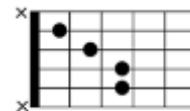

Am Em7 Dm G7

私たちは いつも知らない

Am Em F C

どこに いたの 生きてきたの

Am Em Dm G7

遠い 空の下 ふたつ のも のがたり

C G Am Am7 F Em Dm G

縦の糸はあなた 横の糸は私

G#dim Am Am7 F#m7-5

織り なす布は いつか誰かを

Dm7 G C

暖めうるかもしれない

C

F

Am

Em7