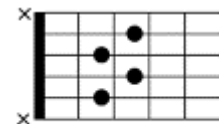

いい日旅立ち「山口百恵」

作詞、作曲、谷村新司

Am E7 A7 Dm
雪解け 間近の 北の空に 向かい
G7 C Am B7 E7
過ぎ去りし 日々の夢を 叫ぶ時
Am E7 A7 Dm
帰らぬ 人たち 熱い胸を過(よ)ぎる
G7 C Am B7 E7 Am A7
せめて今日から 一人きり 旅 に出る
Dm G7 C A7
ああ 日本のどこかに
Dm Bm7-5 E
私を待ってる 人が居る
Am E7 A7 Dm
いい日 旅立ち 夕焼けを探しに
G7 C Am B7 E7 Am
母の背中で聞いた 歌を道連れに

Am E7 A7 Dm
岬の 外れに 少年は 魚釣り
G7 C Am B7 E7
青いススキの小道を 帰るのか
Am E7 A7 Dm
私は 今から 思い出を作るため
G7 C Am B7 E7 Am A7
砂に枯れ木で 書くつもり さようならと

Dm G7 C A7
ああ 日本のどこかに
Dm Bm7-5 E
私を待ってる 人が居る
Am E7 A7 Dm
いい日 旅立ち 羊雲を探しに
G7 C Am B7 E7 Am
父が教えてくれた 歌を道連れに

Dm G7 C A7
ああ 日本のどこかに
Dm Bm7-5 E
私を待ってる 人が居る
Am E7 A7 Dm
いい日 旅立ち 幸せを探しに
G7 C Am B7 E7 Am
子供の頃に歌った 歌を道連れに

Bm7-5