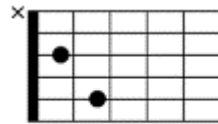

いい日旅立ち「山口百恵」

作詞、作曲、谷村新司

Am E7 A7 Dm
 雪解け 間近の 北の空に 向かい
 G7 C Am B7 E7
 過ぎ去りし 日々の夢を 叫ぶ時
 Am E7 A7 Dm
 帰らぬ 人たち 熱い胸を過(よ)ぎる
 G7 C Am B7 E7 Am A7
 せめて今日から 一人きり 旅 に出る
 Dm G7 C A7
 ああ 日本のどこかに
 Dm Bm7-5 E
 私を待ってる 人が居る
 Am E7 A7 Dm
 いい日 旅立ち 夕焼けを探しに
 G7 C Am B7 E7 Am
 母の背中で聞いた 歌を道連れに

 Am E7 A7 Dm
 岬の 外れに 少年は 魚釣り
 G7 C Am B7 E7
 青いススキの小道を 帰るのか
 Am E7 A7 Dm
 私は 今から 思い出を作るため
 G7 C Am B7 E7 Am A7
 砂に枯れ木で 書くつもり さようならと

Am

E7

A7

Dm

G7

C

B7

Dm G7 C A7
 ああ 日本のどこかに
 Dm Bm7-5 E
 私を待ってる 人が居る
 Am E7 A7 Dm
 いい日 旅立ち 羊雲を探しに
 G7 C Am B7 E7 Am
 父が教えてくれた 歌を道連れに

Dm G7 C A7
 ああ 日本のどこかに
 Dm Bm7-5 E
 私を待ってる 人が居る
 Am E7 A7 Dm
 いい日 旅立ち 幸せを探しに
 G7 C Am B7 E7 Am
 子供の頃に歌った 歌を道連れに