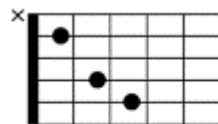

いい日旅立ち「山口百恵」

作詞、作曲、谷村新司

Am E7 A7 Dm
 雪解け 間近の 北の空に 向かい
 G7 C Am B7 E7
 過ぎ去りし 日々の夢を 叫ぶ時
 Am E7 A7 Dm
 帰らぬ 人たち 熱い胸を過(よ)ぎる
 G7 C Am B7 E7 Am A7
 せめて今日から 一人きり 旅 に出る
 Dm G7 C A7
 ああ 日本のどこかに
 Dm Bm7-5 E
 私を待ってる 人が居る
 Am E7 A7 Dm
 いい日 旅立ち 夕焼けを探しに
 G7 C Am B7 E7 Am
 母の背中で聞いた 歌を道連れに

 Am E7 A7 Dm
 岬の 外れに 少年は 魚釣り
 G7 C Am B7 E7
 青いススキの小道を 帰るのか
 Am E7 A7 Dm
 私は 今から 思い出を作るため
 G7 C Am B7 E7 Am A7
 砂に枯れ木で 書くつもり さようならと

Am

E7

A7

Dm

G7

C

B7