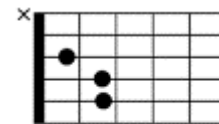

いい日旅立ち「山口百恵」

作詞、作曲、谷村新司

Am E7 A7 Dm
雪解け 間近の 北の空に 向かい
G7 C Am B7 E7
過ぎ去りし 日々の夢を 叫ぶ時
Am E7 A7 Dm
帰らぬ 人たち 熱い胸を過(よ)ぎる
G7 C Am B7 E7 Am A7
せめて今日から 一人きり 旅 に出る
Dm G7 C A7
ああ 日本のどこかに
Dm Bm7-5 E
私を待ってる 人が居る
Am E7 A7 Dm
いい日 旅立ち 夕焼けを探しに
G7 C Am B7 E7 Am
母の背中で聞いた 歌を道連れに

Am E7 A7 Dm
岬の 外れに 少年は 魚釣り
G7 C Am B7 E7
青いススキの小道を 帰るのか
Am E7 A7 Dm
私は 今から 思い出を作るため
G7 C Am B7 E7 Am A7
砂に枯れ木で 書くつもり さようならと

Dm G7 C A7
ああ 日本のどこかに
Dm Bm7-5 E
私を待ってる 人が居る
Am E7 A7 Dm
いい日 旅立ち 羊雲を探しに
G7 C Am B7 E7 Am
父が教えてくれた 歌を道連れに

Dm G7 C A7
ああ 日本のどこかに
Dm Bm7-5 E
私を待ってる 人が居る
Am E7 A7 Dm
いい日 旅立ち 幸せを探しに
G7 C Am B7 E7 Am
子供の頃に歌った 歌を道連れに

E