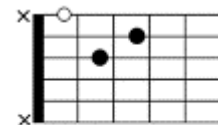

いい日旅立ち「山口百恵」

作詞、作曲、谷村新司

Am E7 A7 Dm
 雪解け 間近の 北の空に 向かい
 G7 C Am B7 E7
 過ぎ去りし 日々の夢を 叫ぶ時
 Am E7 A7 Dm
 帰らぬ 人たち 熱い胸を過(よ)ぎる
 G7 C Am B7 E7 Am A7
 せめて今日から 一人きり 旅 に出る
 Dm G7 C A7
 ああ 日本のどこかに
 Dm Bm7-5 E
 私を待ってる 人が居る
 Am E7 A7 Dm
 いい日 旅立ち 夕焼けを探しに
 G7 C Am B7 E7 Am
 母の背中で聞いた 歌を道連れに

 Am E7 A7 Dm
 岬の 外れに 少年は 魚釣り
 G7 C Am B7 E7
 青いススキの小道を 帰るのか
 Am E7 A7 Dm
 私は 今から 思い出を作るため
 G7 C Am B7 E7 Am A7
 砂に枯れ木で 書くつもり さようならと

Am

E7

A7

Dm

G7

C

B7