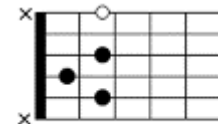

いい日旅立ち「山口百恵」

作詞、作曲、谷村新司

Am E7 A7 Dm
 雪解け 間近の 北の空に 向かい
 G7 C Am B7 E7
 過ぎ去りし 日々の夢を 叫ぶ時
 Am E7 A7 Dm
 帰らぬ 人たち 熱い胸を過(よ)ぎる
 G7 C Am B7 E7 Am A7
 せめて今日から 一人きり 旅 に出る
 Dm G7 C A7
 ああ 日本のどこかに
 Dm Bm7-5 E
 私を待ってる 人が居る
 Am E7 A7 Dm
 いい日 旅立ち 夕焼けを探しに
 G7 C Am B7 E7 Am
 母の背中で聞いた 歌を道連れに

 Am E7 A7 Dm
 岬の 外れに 少年は 魚釣り
 G7 C Am B7 E7
 青いススキの小道を 帰るのか
 Am E7 A7 Dm
 私は 今から 思い出を作るため
 G7 C Am B7 E7 Am A7
 砂に枯れ木で 書くつもり さようならと

Am

E7

A7

Dm

G7

C

B7