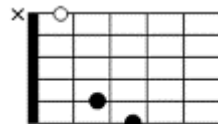

いい日旅立ち「山口百恵」

作詞、作曲、谷村新司

Am E7 A7 Dm
 雪解け 間近の 北の空に 向かい
 G7 C Am B7 E7
 過ぎ去りし 日々の夢を 叫ぶ時
 Am E7 A7 Dm
 帰らぬ 人たち 熱い胸を過(よ)ぎる
 G7 C Am B7 E7 Am A7
 せめて今日から 一人きり 旅 に出る
 Dm G7 C A7
 ああ 日本のどこかに
 Dm Bm7-5 E
 私を待ってる 人が居る
 Am E7 A7 Dm
 いい日 旅立ち 夕焼けを探しに
 G7 C Am B7 E7 Am
 母の背中で聞いた 歌を道連れに

 Am E7 A7 Dm
 岬の 外れに 少年は 魚釣り
 G7 C Am B7 E7
 青いススキの小道を 帰るのか
 Am E7 A7 Dm
 私は 今から 思い出を作るため
 G7 C Am B7 E7 Am A7
 砂に枯れ木で 書くつもり さようならと

Am

E7

A7

Dm

G7

C

B7