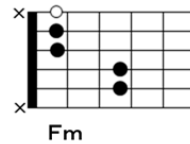

雨のち晴レルヤ 「ゆず」

作詞、北川悠仁 作曲、北川悠仁・佐藤和哉

C Em7 Am Em F Em Dm7 G7
 突然 偶然 それとも必然 始まりは気付かぬうちに
 C Em7 Am Em F Em Am Dm7 G7 C
 予報 通り いかない模様 そんな時こそ 微笑みを

Am Em Dm E7
 ポツリポツリと 町の色 変わってゆけば
 Am Em Dm7 G7
 傘はなくても 雨空(アマゾラ)に唄うよ