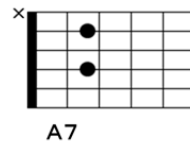

雨のち晴レルヤ 「ゆず」

作詞、北川悠仁 作曲、北川悠仁・佐藤和哉

C Em7 Am Em F Em Dm7 G7
 突然 偶然 それとも必然 始まりは気付かぬうちに
 C Em7 Am Em F Em Am Dm7 G7 C
 予報 通り いかない模様 そんな時こそ 微笑みを

Am Em Dm E7
 ポツリポツリと 町の色 変わってゆけば
 Am Em Dm7 G7
 傘はなくても 雨空(アマゾラ)に唄うよ

C G7 C Caug F6 G7 C
 (とおきやまに ひはおちて ほしは そらを ちり ばめぬ
 F C C7 Dm7 C
 きょうのわざを なしおえて いざや たのし まどいせん)

C Em A7 Dm G7
 大空に 飛ばした靴 占った 明日(アシタ)のゆくえ
 C Em A7
 描いていた 未来じゃないが
 Dm G7 E7
 君がいる かけがえのない日々 それは奇跡
 Am Em Dm E7
 ポツリポツリと つぶやいて 伝えてくれた
 Am Em Dm7 G7
 風に 紛れて この胸に 届くよ