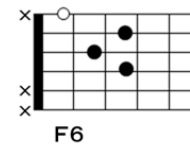

雨のち晴レルヤ 「ゆず」

作詞、北川悠仁 作曲、北川悠仁・佐藤和哉

C Em7 Am Em F Em Dm7 G7
 突然 偶然 それとも必然 始まりは気付かぬうちに
 C Em7 Am Em F Em Am Dm7 G7 C
 予報 通り いかない模様 そんな時こそ 微笑みを

Am Em Dm E7
 ポツリポツリと 町の色 変わってゆけば
 Am Em Dm7 G7
 傘はなくても 雨空(アマゾラ)に唄うよ

C G7 C Caug F6 G7 C
 (とおきやまに ひはおちて ほしは そらを ちり ばめぬ
 F C C7 Dm7 C
 きょうのわざを なしおえて いざや たのし まどいせん)

C Em A7 Dm G7
 大空に 飛ばした靴 占った 明日(アシタ)のゆくえ
 C Em A7
 描いていた 未来じゃないが
 Dm G7 E7
 君がいる かけがえのない日々 それは奇跡
 Am Em Dm E7
 ポツリポツリと つぶやいて 伝えてくれた
 Am Em Dm7 G7
 風に 紛れて この胸に 届くよ