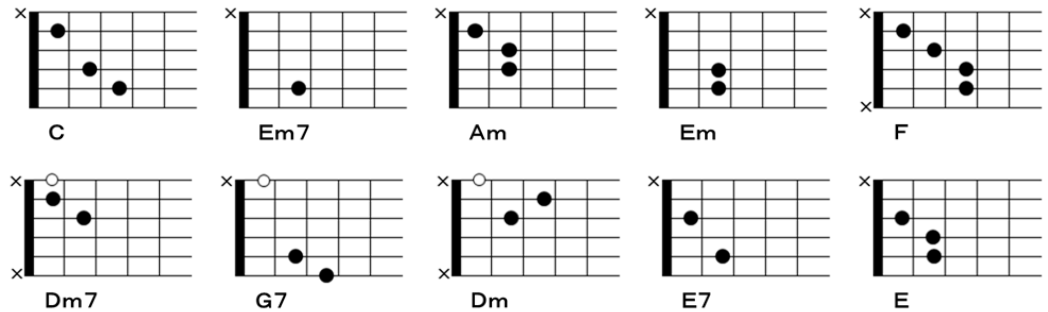

雨のち晴レルヤ 「ゆず」

作詞、北川悠仁 作曲、北川悠仁・佐藤和哉

C Em7 Am Em F Em Dm7 G7
 突然 偶然 それとも必然 始まりは気付かぬうちに
 C Em7 Am Em F Em Am Dm7 G7 C
 予報 通り いかない模様 そんな時こそ 微笑みを

Am Em Dm E7
 ポツリポツリと 町の色 変わってゆけば
 Am Em Dm7 G7
 傘はなくても 雨空(アマゾラ)に唄うよ

C G7 C Caug F6 G7 C
 (とおきやまに ひはおちて ほしは そらを ちり ばめぬ
 F C C7 Dm7 C
 きょうのわざを なしおえて いざや たのし まどいせん)

C Em A7 Dm G7
 大空に 飛ばした靴 占った 明日(アシタ)のゆくえ
 C Em A7
 描いていた 未来じゃないが
 Dm G7 E7
 君がいる かけがえのない日々 それは奇跡
 Am Em Dm E7
 ポツリポツリと つぶやいて 伝えてくれた
 Am Em Dm7 G7
 風に 紛れて この胸に 届くよ