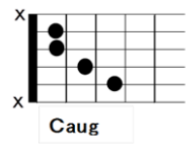

雨のち晴レルヤ 「ゆず」

作詞、北川悠仁 作曲、北川悠仁・佐藤和哉

C Em7 Am Em F Em Dm7 G7
 突然 偶然 それとも必然 始まりは気付かぬうちに
 C Em7 Am Em F Em Am Dm7 G7 C
 予報 通り いかない模様 そんな時こそ 微笑みを

Am Em Dm E7
 ポツリポツリと 町の色 変わってゆけば
 Am Em Dm7 G7
 傘はなくても 雨空(アマゾラ)に唄うよ

C G7 C Caug F6 G7 C
 (とおきやまに ひはおちて ほしは そらを ちり ばめぬ
 F C C7 Dm7 C
 きょうのわざを なしおえて いざや たのし まどいせん)

C Em A7 Dm G7
 大空に 飛ばした靴 占った 明日(アシタ)のゆくえ
 C Em A7
 描いていた 未来じゃないが
 Dm G7 E7
 君がいる かけがえのない日々 それは奇跡
 Am Em Dm E7
 ポツリポツリと つぶやいて 伝えてくれた
 Am Em Dm7 G7
 風に 紛れて この胸に 届くよ